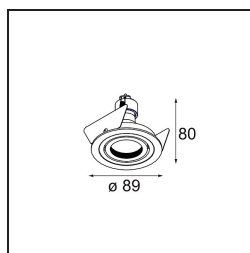

K 1 Recessed Adjustable 89 1x GU10 DE Black Matt

Spezifikationen

Material	10274902
Typ der Lichtquelle	GU10
Leuchtmittel enthalten	Nein
Anzahl Lichtquellen	1
Lichtrichtung	Abwärts
Eingangsspannung	230 V
Schutzklasse	I
Schutzart	20
Glühdrahtprüfung (°C)	960
Innen/Außen	Innen
Anwendung	Decke, Wand
Montage	Einbau
Ausschnittgröße (mm)	ø80
Einbautiefe (mm)	150,0
Verstellbarkeit	H 359° V -17°/+17°
Abstand zum beleuchteten Objekt (m)	0,5
Primärfarbe & Primäres Finish	Schwarz, Matt
Bruttogewicht (g)	235,0

Jedes Projekt erfordert eine Spotleuchte für die Allgemeinbeleuchtung. Die K ist unser Vorschlag für Menschen, die Dinge einfach halten und dennoch flexibel bleiben wollen. Die K kommt in zwei Größen mit einem Durchmesser von 80 oder 89 mm, gerader oder abgeschrägter Kante und in Aluminium oder mit weißer oder schwarzer Struktur. Erhältlich mit Halogen- und LED-Leuchtmittel. Wählen Sie die direktionale Variante, um ein stärkeres Zusammenspiel von Licht und mehr Vielseitigkeit erzielen.