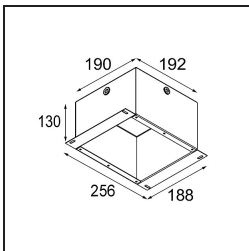

K 1 Recessed Adjustable 89 1x GU10 DE Black Matt

Spezifikationen

Material	10274902
Typ der Lichtquelle	GU10
Leuchtmittel enthalten	Nein
Anzahl Lichtquellen	1
Lichtrichtung	Abwärts
Eingangsspannung	230 V
Schutzklasse	I
Schutzart	20
Glühdrahtprüfung (°C)	960
Innen/Außen	Innen
Anwendung	Decke, Wand
Montage	Einbau
Ausschnittgröße (mm)	ø80
Einbautiefe (mm)	150,0
Verstellbarkeit	H 359° V -17°/+17°
Abstand zum beleuchteten Objekt (m)	0,5
Primärfarbe & Primäres Finish	Schwarz, Matt
Bruttogewicht (g)	235,0

Jedes Projekt erfordert eine Spotleuchte für die Allgemeinbeleuchtung. Die K ist unser Vorschlag für Menschen, die Dinge einfach halten und dennoch flexibel bleiben wollen. Die K kommt in zwei Größen mit einem Durchmesser von 80 oder 89 mm, gerader oder abgeschrägter Kante und in Aluminium oder mit weißer oder schwarzer Struktur. Erhältlich mit Halogen- und LED-Leuchtmittel. Wählen Sie die direktionale Variante, um ein stärkeres Zusammenspiel von Licht und mehr Vielseitigkeit erzielen.

Lichtverteilung und Lichtverteilungskurve

Optisches Zubehör

10280102 BL Ring 44 Black Matt

Montagezubehör

10889830 Installation Housing 192x190x130

12290230 Plaster Kit 190X190 - 80 1x

Wählen Sie das benötigte Zubehör