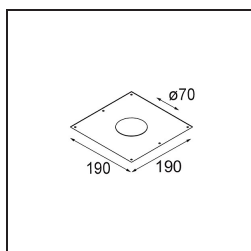

Datum

Klant

Project

Soort

K 0 Recessed 80 1x GU10 DE Black Matt

Specificaties

Materiaal	10274802
Type Lichtbron	GU10
Lamp inbegrepen	Neen
Aantal Lichtbronnen	1
Lichtrichting	Omlaag
Ingangsspanning	230 V
Elektriciteitsklasse	I
IP-klasse	20
Gloeidraadtest (°C)	960
Binnen/Buiten	Binnen
Toepassing	Plafond, Wand
Montage	Inbouw
Inbouwopening (mm)	ø70
Montagediepte (mm)	150,0
Verstelbaarheid	Not Applicable
Afstand tot Verlicht Voorwerp (m)	0,5
Primaire Kleur & Primaire Afwerking	Zwart, Mat
Brutogewicht (g)	205,0

Bij elk project is er een spot nodig voor algemene verlichting. K is onze suggestie voor wie het simpel maar toch flexibel wil houden. K is verkrijgbaar in twee formaten, 80Ø en 89Ø mm, met een vlakke of hellende rand, in aluminium of met een witte of zwarte structuur. Verkrijgbaar met halogeen en leds. Kies het richtbare model voor nog meer lichtmogelijkheden en meer veelzijdigheid.

Lichtspreiding & Stralingsdiagram

Optische Accessoires

10280102 BL Ring 44 Black Matt

Installatie Accessoires

10889830 Installation Housing 192x190x130

12290130 Plaster Kit 190X190 - 70 1x

■ Kies een vereist accessoire