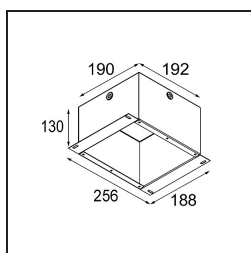

Datum

Klant

Project

Soort

K 0 Recessed 80 1x GU10 DE Black Matt

Specificaties

Materiaal	10274802
Type Lichtbron	GU10
Lamp inbegrepen	Neen
Aantal Lichtbronnen	1
Lichtrichting	Omlaag
Ingangsspanning	230 V
Elektriciteitsklasse	I
IP-klasse	20
Gloeidraadtest (°C)	960
Binnen/Buiten	Binnen
Toepassing	Plafond, Wand
Montage	Inbouw
Inbouwopening (mm)	ø70
Montagediepte (mm)	150,0
Verstelbaarheid	Not Applicable
Afstand tot Verlicht Voorwerp (m)	0,5
Primaire Kleur & Primaire Afwerking	Zwart, Mat
Brutogewicht (g)	205,0

Bij elk project is er een spot nodig voor algemene verlichting. K is onze suggestie voor wie het simpel maar toch flexibel wil houden. K is verkrijgbaar in twee formaten, 80Ø en 89Ø mm, met een vlakke of hellende rand, in aluminium of met een witte of zwarte structuur. Verkrijgbaar met halogeen en leds. Kies het richtbare model voor nog meer lichtmogelijkheden en meer veelzijdigheid.

Lichtspreiding & Stralingsdiagram

Optische Accessoires

10280102 BL Ring 44 Black Matt

Installatie Accessoires

10889830 Installation Housing 192x190x130

12290130 Plaster Kit 190X190 - 70 1x

■ Kies een vereist accessoire