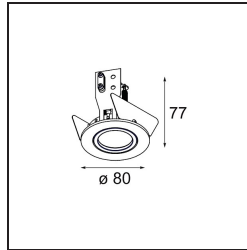

Datum

Klant

Project

Soort

K 0 Recessed 80 1x GU10 DE Black Matt

Specificaties

Materiaal	10274802
Type Lichtbron	GU10
Lamp inbegrepen	Neen
Aantal Lichtbronnen	1
Lichtrichting	Omlaag
Ingangsspanning	230 V
Elektriciteitsklasse	I
IP-klasse	20
Gloeidraadtest (°C)	960
Binnen/Buiten	Binnen
Toepassing	Plafond, Wand
Montage	Inbouw
Inbouwopening (mm)	ø70
Montagediepte (mm)	150,0
Verstelbaarheid	Not Applicable
Afstand tot Verlicht Voorwerp (m)	0,5
Primaire Kleur & Primaire Afwerking	Zwart, Mat
Brutogewicht (g)	205,0

Bij elk project is er een spot nodig voor algemene verlichting. K is onze suggestie voor wie het simpel maar toch flexibel wil houden. K is verkrijgbaar in twee formaten, 80Ø en 89Ø mm, met een vlakke of hellende rand, in aluminium of met een witte of zwarte structuur. Verkrijgbaar met halogeen en leds. Kies het richtbare model voor nog meer lichtmogelijkheden en meer veelzijdigheid.