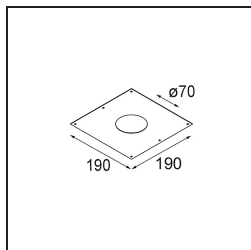

Specifications

Materiale	10274802
Tipo di Sorgente	GU10
Lampadina inclusa	No
Numero di fonte luminosa	1
Direzione della luce	Diretta
Volt in ingresso	230V
Classificazione elettrica	I
Grado IP	20
Test filo a caldo (°C)	960
Interno/Esterno	Interno
Applicazione	Soffitto, Parete
Montaggio	Incassato
Foro d'incasso (mm)	ø70
Profondità di montaggio (mm)	150,0
Orientabilità	Not Applicable
Distanza dall'oggetto illuminato (m)	0,5
Colore primario & Finitura primaria	Nero, Opaca
Peso lordo (g)	205,0

Ogni progetto ha bisogno di uno spot per l'illuminazione generale. K è il nostro suggerimento per chi ama la semplicità, ma anche la flessibilità. K è disponibile in due diametri da 80 e 89 mm, con bordo piatto o inclinato, in alluminio o con struttura bianca o nera. Disponibile con luce alogena e LED. Scegli il modello direzionale per esaltare il gioco di luci e la versatilità.

Light distribution & beam diagram

Accessorio Ottico

10280102 BL Ring 44 Black Matt

Accessori Installazione

10889830 Installation Housing 192x190x130

12290130 Plaster Kit 190X190 - 70 1x

Choose a required accessory