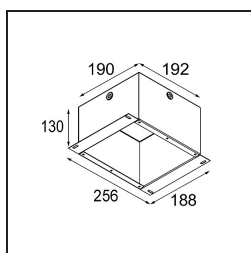

Specifications

Materiale	10274802
Tipo di Sorgente	GU10
Lampadina inclusa	No
Numero di fonte luminosa	1
Direzione della luce	Diretta
Volt in ingresso	230V
Classificazione elettrica	I
Grado IP	20
Test filo a caldo (°C)	960
Interno/Esterno	Interno
Applicazione	Soffitto, Parete
Montaggio	Incassato
Foro d'incasso (mm)	ø70
Profondità di montaggio (mm)	150,0
Orientabilità	Not Applicable
Distanza dall'oggetto illuminato (m)	0,5
Colore primario & Finitura primaria	Nero, Opaca
Peso lordo (g)	205,0

Ogni progetto ha bisogno di uno spot per l'illuminazione generale. K è il nostro suggerimento per chi ama la semplicità, ma anche la flessibilità. K è disponibile in due diametri da 80 e 89 mm, con bordo piatto o inclinato, in alluminio o con struttura bianca o nera. Disponibile con luce alogena e LED. Scegli il modello direzionale per esaltare il gioco di luci e la versatilità.

Light distribution & beam diagram

Accessorio Ottico

10280102 BL Ring 44 Black Matt

Accessori Installazione

10889830 Installation Housing 192x190x130

12290130 Plaster Kit 190X190 - 70 1x

Choose a required accessory