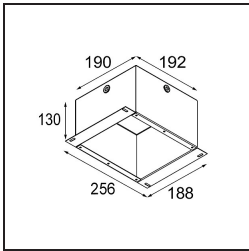

Date

Customer

Project

Type

K 0 Recessed 80 1x GU10 DE Black Matt

Specifications

Material	10274802
Tipo de fuente de luz	GU10
Lámpara Incluida	No
Número de fuentes de luz	1
Dirección de la luz	Directo
Voltaje de entrada	230V
Clasificación eléctrica	I
Clasificación del IP	20
Clasificación de hilo incandescente (°C)	960
Interio/Exterior	Interior
Aplicación	Techo, Pared
Montaje	Empotrado
Tamaño de corte (mm)	ø70
Profundidad de montaje (mm)	150,0
Ajustabilidad	Not Applicable
Distancia al objeto iluminado (m)	0,5
Color principal & Acabado principal	Negro, Mate
Peso bruto (g)	205,0

Todo proyecto requiere un foco que proporcione iluminación general. K es nuestra sugerencia para quienes desean obtener sencillez y flexibilidad de un mismo accesorio. K viene en dos tamaños (diámetro de 80 y 89 mm), con borde plano o en declive, en estructura blanca, negra o de aluminio. Disponible en versiones halógena y LED. Elija el modelo direccional para disfrutar de interacción superior de la luz y versatilidad añadida.

Light distribution & beam diagram

Accesorios Opticos

10280102 BL Ring 44 Black Matt

Accesorios Instalación

10889830 Installation Housing 192x190x130

12290130 Plaster Kit 190X190 - 70 1x

Choose a required accessory