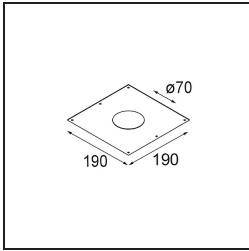

Date

Customer

Project

Type

K 0 Recessed 80 1x GU10 DE Black Matt

Specifications

Material	10274802
Tipo de fuente de luz	GU10
Lámpara Incluida	No
Número de fuentes de luz	1
Dirección de la luz	Directo
Voltaje de entrada	230V
Clasificación eléctrica	I
Clasificación del IP	20
Clasificación de hilo incandescente (°C)	960
Interio/Exterior	Interior
Aplicación	Techo, Pared
Montaje	Empotrado
Tamaño de corte (mm)	ø70
Profundidad de montaje (mm)	150,0
Ajustabilidad	Not Applicable
Distancia al objeto iluminado (m)	0,5
Color principal & Acabado principal	Negro, Mate
Peso bruto (g)	205,0

Todo proyecto requiere un foco que proporcione iluminación general. K es nuestra sugerencia para quienes desean obtener sencillez y flexibilidad de un mismo accesorio. K viene en dos tamaños (diámetro de 80 y 89 mm), con borde plano o en declive, en estructura blanca, negra o de aluminio. Disponible en versiones halógena y LED. Elija el modelo direccional para disfrutar de interacción superior de la luz y versatilidad añadida.

Light distribution & beam diagram

Accesorios Opticos

10280102 BL Ring 44 Black Matt

Accesorios Instalación

10889830 Installation Housing 192x190x130

12290130 Plaster Kit 190X190 - 70 1x

Choose a required accessory