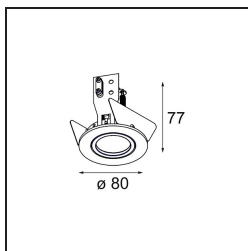

Date

Customer

Project

Type

K 0 Recessed 80 1x GU10 DE Black Matt

Specifications

Material	10274802
Tipo de fuente de luz	GU10
Lámpara Incluida	No
Número de fuentes de luz	1
Dirección de la luz	Directo
Voltaje de entrada	230V
Clasificación eléctrica	I
Clasificación del IP	20
Clasificación de hilo incandescente (°C)	960
Interio/Exterior	Interior
Aplicación	Techo, Pared
Montaje	Empotrado
Tamaño de corte (mm)	ø70
Profundidad de montaje (mm)	150,0
Ajustabilidad	Not Applicable
Distancia al objeto iluminado (m)	0,5
Color principal & Acabado principal	Negro, Mate
Peso bruto (g)	205,0

Todo proyecto requiere un foco que proporcione iluminación general. K es nuestra sugerencia para quienes desean obtener sencillez y flexibilidad de un mismo accesorio. K viene en dos tamaños (diámetro de 80 y 89 mm), con borde plano o en declive, en estructura blanca, negra o de aluminio. Disponible en versiones halógena y LED. Elija el modelo direccional para disfrutar de interacción superior de la luz y versatilidad añadida.