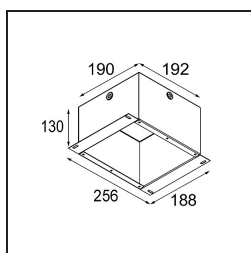

Spezifikationen

Material	10274802
Typ der Lichtquelle	GU10
Leuchtmittel enthalten	Nein
Anzahl Lichtquellen	1
Lichtrichtung	Abwärts
Eingangsspannung	230 V
Schutzklasse	I
Schutzart	20
Glühdrahtprüfung (°C)	960
Innen/Außen	Innen
Anwendung	Decke, Wand
Montage	Einbau
Ausschnittgröße (mm)	ø70
Einbautiefe (mm)	150,0
Verstellbarkeit	Not Applicable
Abstand zum beleuchteten Objekt (m)	0,5
Primärfarbe & Primäres Finish	Schwarz, Matt
Bruttogewicht (g)	205,0

Jedes Projekt erfordert eine Spotleuchte für die Allgemeinbeleuchtung. Die K ist unser Vorschlag für Menschen, die Dinge einfach halten und dennoch flexibel bleiben wollen. Die K kommt in zwei Größen mit einem Durchmesser von 80 oder 89 mm, gerader oder abgeschrägter Kante und in Aluminium oder mit weißer oder schwarzer Struktur. Erhältlich mit Halogen- und LED-Leuchtmittel. Wählen Sie die direktionale Variante, um ein stärkeres Zusammenspiel von Licht und mehr Vielseitigkeit erzielen.

Lichtverteilung und Lichtverteilungskurve

Diagramm

Optisches Zubehör

10280102 BL Ring 44 Black Matt

Montagezubehör

10889830 Installation Housing 192x190x130

12290130 Plaster Kit 190X190 - 70 1x

Wählen Sie das benötigte Zubehör