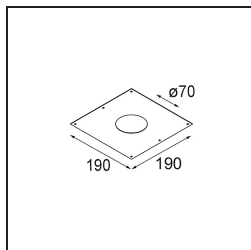

Spezifikationen

Material	10274802
Typ der Lichtquelle	GU10
Leuchtmittel enthalten	Nein
Anzahl Lichtquellen	1
Lichtrichtung	Abwärts
Eingangsspannung	230 V
Schutzklasse	I
Schutzart	20
Glühdrahtprüfung (°C)	960
Innen/Außen	Innen
Anwendung	Decke, Wand
Montage	Einbau
Ausschnittgröße (mm)	ø70
Einbautiefe (mm)	150,0
Verstellbarkeit	Not Applicable
Abstand zum beleuchteten Objekt (m)	0,5
Primärfarbe & Primäres Finish	Schwarz, Matt
Bruttogewicht (g)	205,0

Jedes Projekt erfordert eine Spotleuchte für die Allgemeinbeleuchtung. Die K ist unser Vorschlag für Menschen, die Dinge einfach halten und dennoch flexibel bleiben wollen. Die K kommt in zwei Größen mit einem Durchmesser von 80 oder 89 mm, gerader oder abgeschrägter Kante und in Aluminium oder mit weißer oder schwarzer Struktur. Erhältlich mit Halogen- und LED-Leuchtmittel. Wählen Sie die direktionale Variante, um ein stärkeres Zusammenspiel von Licht und mehr Vielseitigkeit erzielen.

Lichtverteilung und Lichtverteilungskurve

Diagramm

Optisches Zubehör

10280102 BL Ring 44 Black Matt

Montagezubehör

10889830 Installation Housing 192x190x130

12290130 Plaster Kit 190X190 - 70 1x

Wählen Sie das benötigte Zubehör