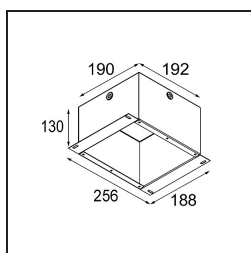

Datum

Klant

Project

Soort

K 0 Recessed 80 1x GU10 DE White Structure

Specificaties

Materiaal	10274801
Type Lichtbron	GU10
Lamp inbegrepen	Neen
Aantal Lichtbronnen	1
Lichtrichting	Omlaag
Ingangsspanning	230 V
Elektriciteitsklasse	I
IP-klasse	20
Gloeidraadtest (°C)	960
Binnen/Buiten	Binnen
Toepassing	Plafond, Wand
Montage	Inbouw
Inbouwopening (mm)	ø70
Montagediepte (mm)	150,0
Verstelbaarheid	Not Applicable
Afstand tot Verlicht Voorwerp (m)	0,5
Primaire Kleur & Primaire Afwerking	Wit, Structuur
Brutogewicht (g)	205,0

Bij elk project is er een spot nodig voor algemene verlichting. K is onze suggestie voor wie het simpel maar toch flexibel wil houden. K is verkrijgbaar in twee formaten, 80Ø en 89Ø mm, met een vlakke of hellende rand, in aluminium of met een witte of zwarte structuur. Verkrijgbaar met halogeen en leds. Kies het richtbare model voor nog meer lichtmogelijkheden en meer veelzijdigheid.

Lichtspreiding & Stralingsdiagram

Optische Accessoires

10280102 BL Ring 44 Black Matt

Installatie Accessoires

10889830 Installation Housing 192x190x130

12290130 Plaster Kit 190X190 - 70 1x

■ Kies een vereist accessoire