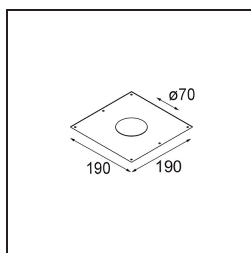

Datum

Klant

Project

Soort

K 0 Recessed 80 1x GU10 DE White Structure

Specificaties

Materiaal	10274801
Type Lichtbron	GU10
Lamp inbegrepen	Neen
Aantal Lichtbronnen	1
Lichtrichting	Omlaag
Ingangsspanning	230 V
Elektriciteitsklasse	I
IP-klasse	20
Gloeidraadtest (°C)	960
Binnen/Buiten	Binnen
Toepassing	Plafond, Wand
Montage	Inbouw
Inbouwopening (mm)	ø70
Montagediepte (mm)	150,0
Verstelbaarheid	Not Applicable
Afstand tot Verlicht Voorwerp (m)	0,5
Primaire Kleur & Primaire Afwerking	Wit, Structuur
Brutogewicht (g)	205,0

Bij elk project is er een spot nodig voor algemene verlichting. K is onze suggestie voor wie het simpel maar toch flexibel wil houden. K is verkrijgbaar in twee formaten, 80Ø en 89Ø mm, met een vlakke of hellende rand, in aluminium of met een witte of zwarte structuur. Verkrijgbaar met halogeen en leds. Kies het richtbare model voor nog meer lichtmogelijkheden en meer veelzijdigheid.

Lichtspreiding & Stralingsdiagram

Optische Accessoires

10280102 BL Ring 44 Black Matt

Installatie Accessoires

10889830 Installation Housing 192x190x130

12290130 Plaster Kit 190X190 - 70 1x

■ Kies een vereist accessoire