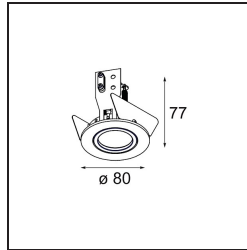

Datum

Klant

Project

Soort

K 0 Recessed 80 1x GU10 DE White Structure

Specificaties

Materiaal	10274801
Type Lichtbron	GU10
Lamp inbegrepen	Neen
Aantal Lichtbronnen	1
Lichtrichting	Omlaag
Ingangsspanning	230 V
Elektriciteitsklasse	I
IP-klasse	20
Gloeidraadtest (°C)	960
Binnen/Buiten	Binnen
Toepassing	Plafond, Wand
Montage	Inbouw
Inbouwopening (mm)	ø70
Montagediepte (mm)	150,0
Verstelbaarheid	Not Applicable
Afstand tot Verlicht Voorwerp (m)	0,5
Primaire Kleur & Primaire Afwerking	Wit, Structuur
Brutogewicht (g)	205,0

Bij elk project is er een spot nodig voor algemene verlichting. K is onze suggestie voor wie het simpel maar toch flexibel wil houden. K is verkrijgbaar in twee formaten, 80Ø en 89Ø mm, met een vlakke of hellende rand, in aluminium of met een witte of zwarte structuur. Verkrijgbaar met halogeen en leds. Kies het richtbare model voor nog meer lichtmogelijkheden en meer veelzijdigheid.