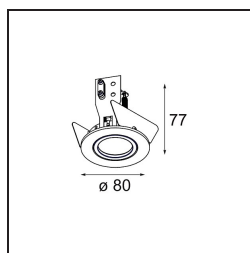

Date
Customer
Project
Type

K 0 Recessed 80 1x GU10 DE White Structure

Specifications

Materiale	10274801
Tipo di Sorgente	GU10
Lampadina inclusa	No
Numero di fonte luminosa	1
Direzione della luce	Diretta
Volt in ingresso	230V
Classificazione elettrica	I
Grado IP	20
Test filo a caldo (°C)	960
Interno/Esterno	Interno
Applicazione	Soffitto, Parete
Montaggio	Incassato
Foro d'incasso (mm)	ø70
Profondità di montaggio (mm)	150,0
Orientabilità	Not Applicable
Distanza dall'oggetto illuminato (m)	0,5
Colore primario & Finitura primaria	Bianco, Strutturata
Peso lordo (g)	205,0

Ogni progetto ha bisogno di uno spot per l'illuminazione generale. K è il nostro suggerimento per chi ama la semplicità, ma anche la flessibilità. K è disponibile in due diametri da 80 e 89 mm, con bordo piatto o inclinato, in alluminio o con struttura bianca o nera. Disponibile con luce alogena e LED. Scegli il modello direzionale per esaltare il gioco di luci e la versatilità.