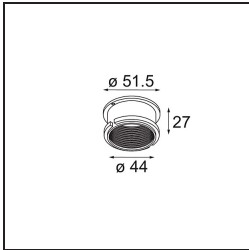

Accessorio Ottico

10280102 BL Ring 44 Black Matt