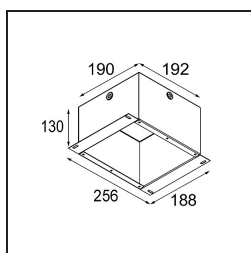

Date
Customer
Project
Type

K 0 Recessed 80 1x GU10 DE White Structure

Specifications

Materiale	10274801
Tipo di Sorgente	GU10
Lampadina inclusa	No
Numero di fonte luminosa	1
Direzione della luce	Diretta
Volt in ingresso	230V
Classificazione elettrica	I
Grado IP	20
Test filo a caldo (°C)	960
Interno/Esterno	Interno
Applicazione	Soffitto, Parete
Montaggio	Incassato
Foro d'incasso (mm)	ø70
Profondità di montaggio (mm)	150,0
Orientabilità	Not Applicable
Distanza dall'oggetto illuminato (m)	0,5
Colore primario & Finitura primaria	Bianco, Strutturata
Peso lordo (g)	205,0

Ogni progetto ha bisogno di uno spot per l'illuminazione generale. K è il nostro suggerimento per chi ama la semplicità, ma anche la flessibilità. K è disponibile in due diametri da 80 e 89 mm, con bordo piatto o inclinato, in alluminio o con struttura bianca o nera. Disponibile con luce alogena e LED. Scegli il modello direzionale per esaltare il gioco di luci e la versatilità.

Light distribution & beam diagram

Accessorio Ottico

10280102 BL Ring 44 Black Matt

Accessori Installazione

10889830 Installation Housing 192x190x130

12290130 Plaster Kit 190X190 - 70 1x

Choose a required accessory