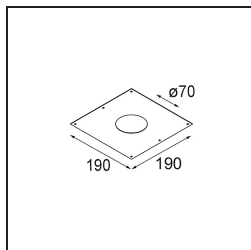

Date
Customer
Project
Type

K 0 Recessed 80 1x GU10 DE White Structure

Specifications

Materiale	10274801
Tipo di Sorgente	GU10
Lampadina inclusa	No
Numero di fonte luminosa	1
Direzione della luce	Diretta
Volt in ingresso	230V
Classificazione elettrica	I
Grado IP	20
Test filo a caldo (°C)	960
Interno/Esterno	Interno
Applicazione	Soffitto, Parete
Montaggio	Incassato
Foro d'incasso (mm)	ø70
Profondità di montaggio (mm)	150,0
Orientabilità	Not Applicable
Distanza dall'oggetto illuminato (m)	0,5
Colore primario & Finitura primaria	Bianco, Strutturata
Peso lordo (g)	205,0

Ogni progetto ha bisogno di uno spot per l'illuminazione generale. K è il nostro suggerimento per chi ama la semplicità, ma anche la flessibilità. K è disponibile in due diametri da 80 e 89 mm, con bordo piatto o inclinato, in alluminio o con struttura bianca o nera. Disponibile con luce alogena e LED. Scegli il modello direzionale per esaltare il gioco di luci e la versatilità.

Light distribution & beam diagram

Accessorio Ottico

10280102 BL Ring 44 Black Matt

Accessori Installazione

10889830 Installation Housing 192x190x130

12290130 Plaster Kit 190X190 - 70 1x

Choose a required accessory