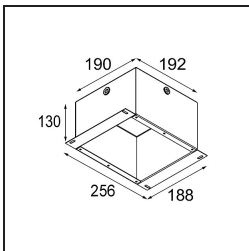

Specifications

Materiale	10274801
Tipo di Sorgente	GU10
Lampadina inclusa	No
Numero di fonte luminosa	1
Direzione della luce	Diretta
Volt in ingresso	230V
Classificazione elettrica	I
Grado IP	20
Test filo a caldo (°C)	960
Interno/Esterno	Interno
Applicazione	Soffitto, Parete
Montaggio	Incassato
Foro d'incasso (mm)	ø70
Profondità di montaggio (mm)	150,0
Orientabilità	Not Applicable
Distanza dall'oggetto illuminato (m)	0,5
Colore primario & Finitura primaria	Bianco, Strutturata
Peso lordo (g)	205,0

Ogni progetto ha bisogno di uno spot per l'illuminazione generale. K è il nostro suggerimento per chi ama la semplicità, ma anche la flessibilità. K è disponibile in due diametri da 80 e 89 mm, con bordo piatto o inclinato, in alluminio o con struttura bianca o nera. Disponibile con luce alogena e LED. Scegli il modello direzionale per esaltare il gioco di luci e la versatilità.

Light distribution & beam diagram

Accessorio Ottico

10280102 BL Ring 44 Black Matt

Accessori Installazione

10889830 Installation Housing 192x190x130

12290130 Plaster Kit 190X190 - 70 1x

Choose a required accessory