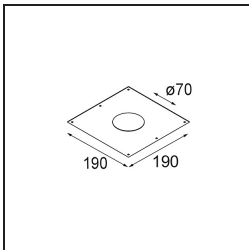

Specifications

Materiale	10274801
Tipo di Sorgente	GU10
Lampadina inclusa	No
Numero di fonte luminosa	1
Direzione della luce	Diretta
Volt in ingresso	230V
Classificazione elettrica	I
Grado IP	20
Test filo a caldo (°C)	960
Interno/Esterno	Interno
Applicazione	Soffitto, Parete
Montaggio	Incassato
Foro d'incasso (mm)	ø70
Profondità di montaggio (mm)	150,0
Orientabilità	Not Applicable
Distanza dall'oggetto illuminato (m)	0,5
Colore primario & Finitura primaria	Bianco, Strutturata
Peso lordo (g)	205,0

Ogni progetto ha bisogno di uno spot per l'illuminazione generale. K è il nostro suggerimento per chi ama la semplicità, ma anche la flessibilità. K è disponibile in due diametri da 80 e 89 mm, con bordo piatto o inclinato, in alluminio o con struttura bianca o nera. Disponibile con luce alogena e LED. Scegli il modello direzionale per esaltare il gioco di luci e la versatilità.

Light distribution & beam diagram

Accessorio Ottico

10280102 BL Ring 44 Black Matt

Accessori Installazione

10889830 Installation Housing 192x190x130

12290130 Plaster Kit 190X190 - 70 1x

Choose a required accessory