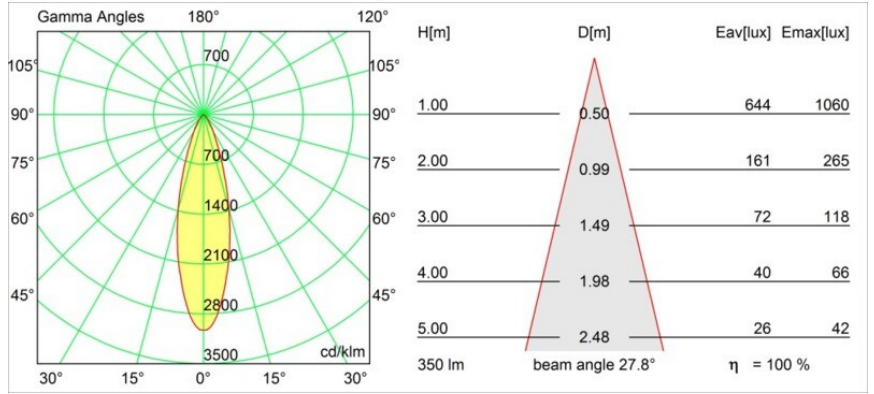

Distribution de Lumière & Schéma de Faisceau