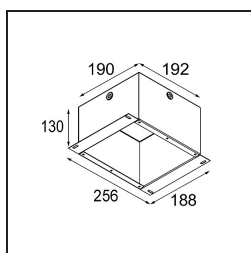

K 0 Recessed 80 1x GU10 DE White Structure

Caractéristiques

Matériaux	10274801
Type de Source Lumineuse	GU10
Ampoule incluse	Non
Nombre de Sources Lumineuses	1
Direction de la Lumière	Bas
Tension d'Entrée	230 V
Classe Électrique	I
Indice de protection IP	20
Essai au fil incandescent (°C)	960
Intérieur/extérieur	Intérieur
Application	Plafond, Mur
Montage	Encastré
Taille de découpe (mm)	ø70
Profondeur de montage (mm)	150,0
Ajustabilité	Not Applicable
Distance avec l'Objet Éclairé (m)	0,5
Couleur Principale & Finition Principale	Blanc, Structure
Poids brut (g)	205,0

Distribution de Lumière & Schéma de Faisceau

Accessoires d'Eclairage optiques

10280102 BL Ring 44 Black Matt

Accessoires d'Eclairage d'installation

10889830 Installation Housing 192x190x130

12290130 Plaster Kit 190X190 - 70 1x