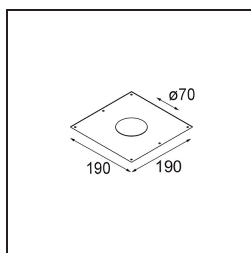

K 0 Recessed 80 1x GU10 DE White Structure

Caractéristiques

Matériaux	10274801
Type de Source Lumineuse	GU10
Ampoule incluse	Non
Nombre de Sources Lumineuses	1
Direction de la Lumière	Bas
Tension d'Entrée	230 V
Classe Électrique	I
Indice de protection IP	20
Essai au fil incandescent (°C)	960
Intérieur/extérieur	Intérieur
Application	Plafond, Mur
Montage	Encastré
Taille de découpe (mm)	ø70
Profondeur de montage (mm)	150,0
Ajustabilité	Not Applicable
Distance avec l'Objet Éclairé (m)	0,5
Couleur Principale & Finition Principale	Blanc, Structure
Poids brut (g)	205,0

Chaque projet a besoin d'un spot pour l'éclairage général. K est notre suggestion pour ceux qui préfèrent les choses simples mais flexibles. K se décline en deux diamètres, 80 et 89 mm, avec un bord plat ou oblique et est proposé en aluminium ou avec une structure blanche ou noire. Existe en halogène et en LED. Choisissez le modèle orientable pour un meilleur jeu de lumière et une polyvalence accrue.

Distribution de Lumière & Schéma de Faisceau

Accessoires d'Eclairage optiques

10280102 BL Ring 44 Black Matt

Accessoires d'Eclairage d'installation

10889830 Installation Housing 192x190x130

12290130 Plaster Kit 190X190 - 70 1x