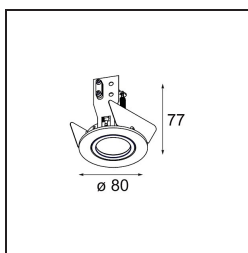

K 0 Recessed 80 1x GU10 DE White Structure

Caractéristiques

Matériaux	10274801
Type de Source Lumineuse	GU10
Ampoule incluse	Non
Nombre de Sources Lumineuses	1
Direction de la Lumière	Bas
Tension d'Entrée	230 V
Classe Électrique	I
Indice de protection IP	20
Essai au fil incandescent (°C)	960
Intérieur/extérieur	Intérieur
Application	Plafond, Mur
Montage	Encastré
Taille de découpe (mm)	ø70
Profondeur de montage (mm)	150,0
Ajustabilité	Not Applicable
Distance avec l'Objet Éclairé (m)	0,5
Couleur Principale & Finition Principale	Blanc, Structure
Poids brut (g)	205,0

Chaque projet a besoin d'un spot pour l'éclairage général. K est notre suggestion pour ceux qui préfèrent les choses simples mais flexibles. K se décline en deux diamètres, 80 et 89 mm, avec un bord plat ou oblique et est proposé en aluminium ou avec une structure blanche ou noire. Existe en halogène et en LED. Choisissez le modèle orientable pour un meilleur jeu de lumière et une polyvalence accrue.