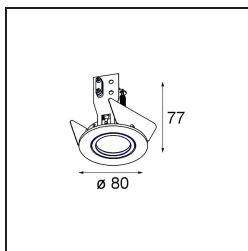

K 0 Recessed 80 1x GU10 DE White Structure

Specifications

Material	10274801
Tipo de fuente de luz	GU10
Lámpara Incluida	No
Número de fuentes de luz	1
Dirección de la luz	Directo
Voltaje de entrada	230V
Clasificación eléctrica	I
Clasificación del IP	20
Clasificación de hilo incandescente (°C)	960
Interio/Exterior	Interior
Aplicación	Techo, Pared
Montaje	Empotrado
Tamaño de corte (mm)	ø70
Profundidad de montaje (mm)	150,0
Ajustabilidad	Not Applicable
Distancia al objeto iluminado (m)	0,5
Color principal & Acabado principal	Blanco, Estructura
Peso bruto (g)	205,0

Todo proyecto requiere un foco que proporcione iluminación general. K es nuestra sugerencia para quienes desean obtener sencillez y flexibilidad de un mismo accesorio. K viene en dos tamaños (diámetro de 80 y 89 mm), con borde plano o en declive, en estructura blanca, negra o de aluminio. Disponible en versiones halógena y LED. Elija el modelo direccional para disfrutar de interacción superior de la luz y versatilidad añadida.