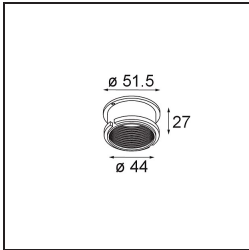

Accesorios Opticos

10280102 BL Ring 44 Black Matt