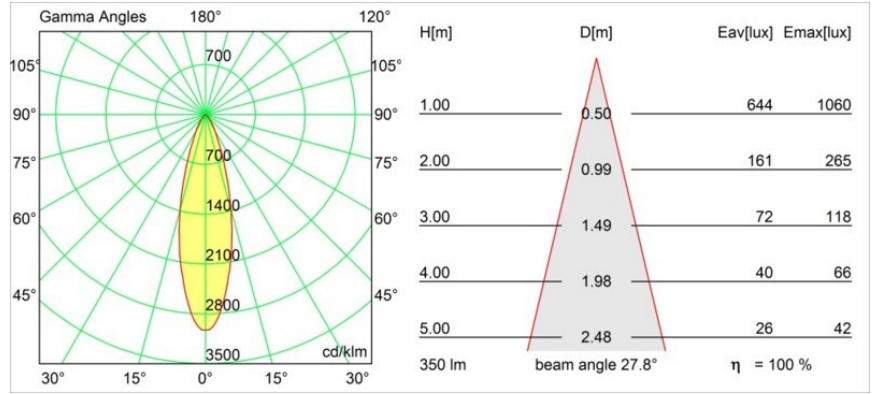

Light distribution & beam diagram