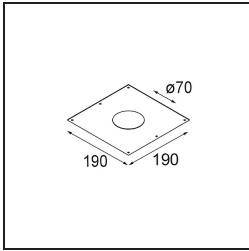

Date
Customer
Project
Type

*K 0 Recessed 80 1x GU10 DE White Structure*

**Specifications**

Material	10274801
Tipo de fuente de luz	GU10
Lámpara Incluida	No
Número de fuentes de luz	1
Dirección de la luz	Directo
Voltaje de entrada	230V
Clasificación eléctrica	I
Clasificación del IP	20
Clasificación de hilo incandescente (°C)	960
Interio/Exterior	Interior
Aplicación	Techo, Pared
Montaje	Empotrado
Tamaño de corte (mm)	ø70
Profundidad de montaje (mm)	150,0
Ajustabilidad	Not Applicable
Distancia al objeto iluminado (m)	0,5
Color principal & Acabado principal	Blanco, Estructura
Peso bruto (g)	205,0

Todo proyecto requiere un foco que proporcione iluminación general. K es nuestra sugerencia para quienes desean obtener sencillez y flexibilidad de un mismo accesorio. K viene en dos tamaños (diámetro de 80 y 89 mm), con borde plano o en declive, en estructura blanca, negra o de aluminio. Disponible en versiones halógena y LED. Elija el modelo direccional para disfrutar de interacción superior de la luz y versatilidad añadida.

**Light distribution & beam diagram**

**Accesorios Opticos**

**10280102** BL Ring 44 Black Matt

**Accesorios Instalación**

**10889830** Installation Housing 192x190x130

**12290130** Plaster Kit 190X190 - 70 1x