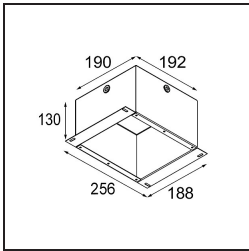

Date
Customer
Project
Type

*K 0 Recessed 80 1x GU10 DE White Structure*

**Specifications**

Material	10274801
Tipo de fuente de luz	GU10
Lámpara Incluida	No
Número de fuentes de luz	1
Dirección de la luz	Directo
Voltaje de entrada	230V
Clasificación eléctrica	I
Clasificación del IP	20
Clasificación de hilo incandescente (°C)	960
Interio/Exterior	Interior
Aplicación	Techo, Pared
Montaje	Empotrado
Tamaño de corte (mm)	ø70
Profundidad de montaje (mm)	150,0
Ajustabilidad	Not Applicable
Distancia al objeto iluminado (m)	0,5
Color principal & Acabado principal	Blanco, Estructura
Peso bruto (g)	205,0

Todo proyecto requiere un foco que proporcione iluminación general. K es nuestra sugerencia para quienes desean obtener sencillez y flexibilidad de un mismo accesorio. K viene en dos tamaños (diámetro de 80 y 89 mm), con borde plano o en declive, en estructura blanca, negra o de aluminio. Disponible en versiones halógena y LED. Elija el modelo direccional para disfrutar de interacción superior de la luz y versatilidad añadida.

**Light distribution & beam diagram**

**Accesorios Opticos**

**10280102** BL Ring 44 Black Matt

**Accesorios Instalación**

**10889830** Installation Housing 192x190x130

**12290130** Plaster Kit 190X190 - 70 1x