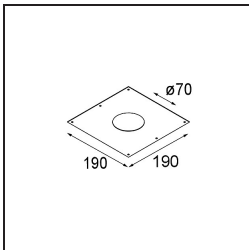

K 0 Recessed 80 1x GU10 DE White Structure

Specifications

Material	10274801
Tipo de fuente de luz	GU10
Lámpara Incluida	No
Número de fuentes de luz	1
Dirección de la luz	Directo
Voltaje de entrada	230V
Clasificación eléctrica	I
Clasificación del IP	20
Clasificación de hilo incandescente (°C)	960
Interio/Exterior	Interior
Aplicación	Techo, Pared
Montaje	Empotrado
Tamaño de corte (mm)	ø70
Profundidad de montaje (mm)	150,0
Ajustabilidad	Not Applicable
Distancia al objeto iluminado (m)	0,5
Color principal & Acabado principal	Blanco, Estructura
Peso bruto (g)	205,0

Todo proyecto requiere un foco que proporcione iluminación general. K es nuestra sugerencia para quienes desean obtener sencillez y flexibilidad de un mismo accesorio. K viene en dos tamaños (diámetro de 80 y 89 mm), con borde plano o en declive, en estructura blanca, negra o de aluminio. Disponible en versiones halógena y LED. Elija el modelo direccional para disfrutar de interacción superior de la luz y versatilidad añadida.

Light distribution & beam diagram

Accesorios Opticos

10280102 BL Ring 44 Black Matt

Accesorios Instalación

10889830 Installation Housing 192x190x130

12290130 Plaster Kit 190X190 - 70 1x

Choose a required accessory