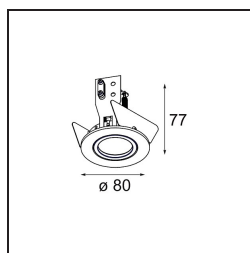

Date
Customer
Project
Type

*K 0 Recessed 80 1x GU10 DE White Structure*

**Specifications**

Material	10274801
Tipo de fuente de luz	GU10
Lámpara Incluida	No
Número de fuentes de luz	1
Dirección de la luz	Directo
Voltaje de entrada	230V
Clasificación eléctrica	I
Clasificación del IP	20
Clasificación de hilo incandescente (°C)	960
Interio/Exterior	Interior
Aplicación	Techo, Pared
Montaje	Empotrado
Tamaño de corte (mm)	ø70
Profundidad de montaje (mm)	150,0
Ajustabilidad	Not Applicable
Distancia al objeto iluminado (m)	0,5
Color principal & Acabado principal	Blanco, Estructura
Peso bruto (g)	205,0

Todo proyecto requiere un foco que proporcione iluminación general. K es nuestra sugerencia para quienes desean obtener sencillez y flexibilidad de un mismo accesorio. K viene en dos tamaños (diámetro de 80 y 89 mm), con borde plano o en declive, en estructura blanca, negra o de aluminio. Disponible en versiones halógena y LED. Elija el modelo direccional para disfrutar de interacción superior de la luz y versatilidad añadida.