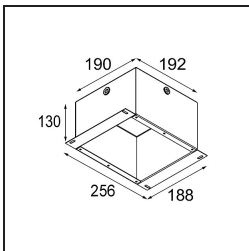

K 0 Recessed 80 1x GU10 DE White Structure

Specifications

Material	10274801
Tipo de fuente de luz	GU10
Lámpara Incluida	No
Número de fuentes de luz	1
Dirección de la luz	Directo
Voltaje de entrada	230V
Clasificación eléctrica	I
Clasificación del IP	20
Clasificación de hilo incandescente (°C)	960
Interio/Exterior	Interior
Aplicación	Techo, Pared
Montaje	Empotrado
Tamaño de corte (mm)	ø70
Profundidad de montaje (mm)	150,0
Ajustabilidad	Not Applicable
Distancia al objeto iluminado (m)	0,5
Color principal & Acabado principal	Blanco, Estructura
Peso bruto (g)	205,0

Todo proyecto requiere un foco que proporcione iluminación general. K es nuestra sugerencia para quienes desean obtener sencillez y flexibilidad de un mismo accesorio. K viene en dos tamaños (diámetro de 80 y 89 mm), con borde plano o en declive, en estructura blanca, negra o de aluminio. Disponible en versiones halógena y LED. Elija el modelo direccional para disfrutar de interacción superior de la luz y versatilidad añadida.

Light distribution & beam diagram

Accesorios Opticos

10280102 BL Ring 44 Black Matt

Accesorios Instalación

10889830 Installation Housing 192x190x130

12290130 Plaster Kit 190X190 - 70 1x

Choose a required accessory