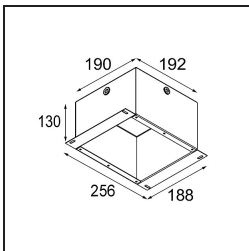

Datum

Kunde

Projekt

Art

K 0 Recessed 80 1x GU10 DE White Structure

Spezifikationen

Material	10274801
Typ der Lichtquelle	GU10
Leuchtmittel enthalten	Nein
Anzahl Lichtquellen	1
Lichtrichtung	Abwärts
Eingangsspannung	230 V
Schutzklasse	I
Schutzart	20
Glühdrahtprüfung (°C)	960
Innen/Außen	Innen
Anwendung	Decke, Wand
Montage	Einbau
Ausschnittgröße (mm)	ø70
Einbautiefe (mm)	150,0
Verstellbarkeit	Not Applicable
Abstand zum beleuchteten Objekt (m)	0,5
Primärfarbe & Primäres Finish	Weiß, Strukturiert
Bruttogewicht (g)	205,0

Jedes Projekt erfordert eine Spotleuchte für die Allgemeinbeleuchtung. Die K ist unser Vorschlag für Menschen, die Dinge einfach halten und dennoch flexibel bleiben wollen. Die K kommt in zwei Größen mit einem Durchmesser von 80 oder 89 mm, gerader oder abgeschrägter Kante und in Aluminium oder mit weißer oder schwarzer Struktur. Erhältlich mit Halogen- und LED-Leuchtmittel. Wählen Sie die direktionale Variante, um ein stärkeres Zusammenspiel von Licht und mehr Vielseitigkeit erzielen.

Lichtverteilung und Lichtverteilungskurve

Optisches Zubehör

10280102 BL Ring 44 Black Matt

Montagezubehör

10889830 Installation Housing 192x190x130

12290130 Plaster Kit 190X190 - 70 1x

Wählen Sie das benötigte Zubehör