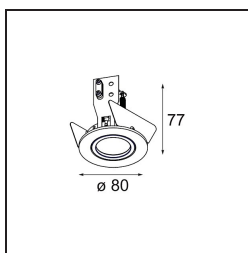

Datum

Kunde

Projekt

Art

K 0 Recessed 80 1x GU10 DE White Structure

Spezifikationen

Material	10274801
Typ der Lichtquelle	GU10
Leuchtmittel enthalten	Nein
Anzahl Lichtquellen	1
Lichtrichtung	Abwärts
Eingangsspannung	230 V
Schutzklasse	I
Schutzart	20
Glühdrahtprüfung (°C)	960
Innen/Außen	Innen
Anwendung	Decke, Wand
Montage	Einbau
Ausschnittgröße (mm)	ø70
Einbautiefe (mm)	150,0
Verstellbarkeit	Not Applicable
Abstand zum beleuchteten Objekt (m)	0,5
Primärfarbe & Primäres Finish	Weiß, Strukturiert
Bruttogewicht (g)	205,0

Jedes Projekt erfordert eine Spotleuchte für die Allgemeinbeleuchtung. Die K ist unser Vorschlag für Menschen, die Dinge einfach halten und dennoch flexibel bleiben wollen. Die K kommt in zwei Größen mit einem Durchmesser von 80 oder 89 mm, gerader oder abgeschrägter Kante und in Aluminium oder mit weißer oder schwarzer Struktur. Erhältlich mit Halogen- und LED-Leuchtmittel. Wählen Sie die direktionale Variante, um ein stärkeres Zusammenspiel von Licht und mehr Vielseitigkeit erzielen.