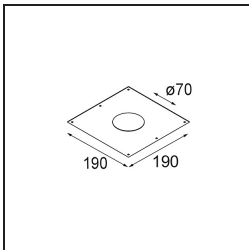

Datum

Kunde

Projekt

Art

K 0 Recessed 80 1x GU10 DE White Structure

Spezifikationen

Material	10274801
Typ der Lichtquelle	GU10
Leuchtmittel enthalten	Nein
Anzahl Lichtquellen	1
Lichtrichtung	Abwärts
Eingangsspannung	230 V
Schutzklasse	I
Schutzart	20
Glühdrahtprüfung (°C)	960
Innen/Außen	Innen
Anwendung	Decke, Wand
Montage	Einbau
Ausschnittgröße (mm)	ø70
Einbautiefe (mm)	150,0
Verstellbarkeit	Not Applicable
Abstand zum beleuchteten Objekt (m)	0,5
Primärfarbe & Primäres Finish	Weiß, Strukturiert
Bruttogewicht (g)	205,0

Jedes Projekt erfordert eine Spotleuchte für die Allgemeinbeleuchtung. Die K ist unser Vorschlag für Menschen, die Dinge einfach halten und dennoch flexibel bleiben wollen. Die K kommt in zwei Größen mit einem Durchmesser von 80 oder 89 mm, gerader oder abgeschrägter Kante und in Aluminium oder mit weißer oder schwarzer Struktur. Erhältlich mit Halogen- und LED-Leuchtmittel. Wählen Sie die direktionale Variante, um ein stärkeres Zusammenspiel von Licht und mehr Vielseitigkeit erzielen.

Lichtverteilung und Lichtverteilungskurve

Optisches Zubehör

10280102 BL Ring 44 Black Matt

Montagezubehör

10889830 Installation Housing 192x190x130

12290130 Plaster Kit 190X190 - 70 1x

Wählen Sie das benötigte Zubehör