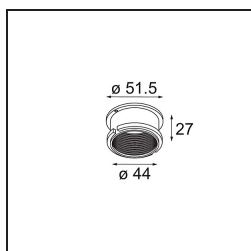

Optische Accessoires

10280102 BL Ring 44 Black Matt