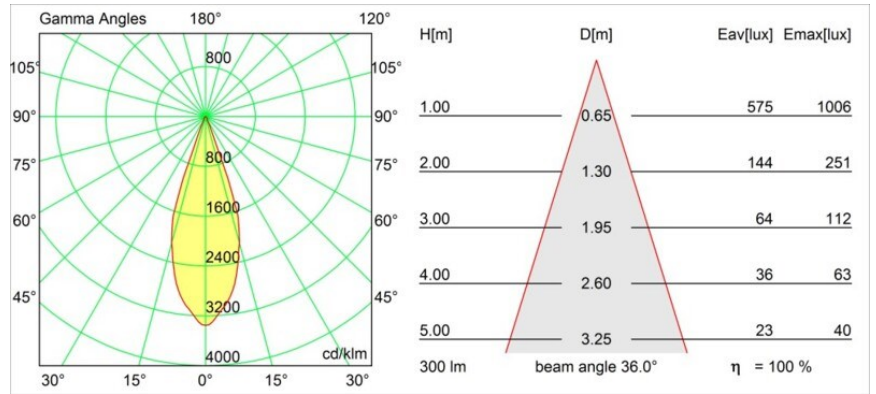

Lichtspreading & Stralingsdiagram