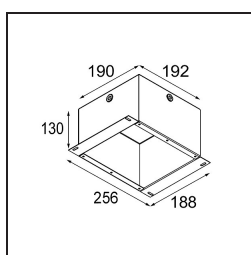

FFD_K 3 Recessed Adjustable 89 1x MR16 DE Black Matt

Specificaties

Materiaal	10270302
Type Lichtbron	MR16
Lamp inbegrepen	Neen
Aantal Lichtbronnen	1
Lichtrichting	Omlaag
Ingangsspanning	12Vac
Elektriciteitsklasse	III
IP-klasse	20
Gloeidraadtest (°C)	960
Binnen/Buiten	Binnen
Toepassing	Plafond, Wand
Montage	Inbouw
Inbouwopening (mm)	ø80
Montagediepte (mm)	90,0
Verstelbaarheid	H 359° V -17°/+17°
Afstand tot Verlicht Voorwerp (m)	0,5
Primaire Kleur & Primaire Afwerking	Zwart, Mat
Brutogewicht (g)	160,0
Opmerking	• 12V-halogeentransformator vereist

Bij elk project is er een spot nodig voor algemene verlichting. K is onze suggestie voor wie het simpel maar toch flexibel wil houden. K is verkrijgbaar in twee formaten, 80Ø en 89Ø mm, met een vlakke of hellende rand, in aluminium of met een witte of zwarte structuur. Verkrijgbaar met halogeen en leds. Kies het richtbare model voor nog meer lichtmogelijkheden en meer veelzijdigheid.

Lichtspreading & Stralingsdiagram

Optische Accessoires

10280102 BL Ring 44 Black Matt

Installatie Accessoires

10889830 Installation Housing 192x190x130

12290230 Plaster Kit 190X190 - 80 1x

Kies een vereist accessoire