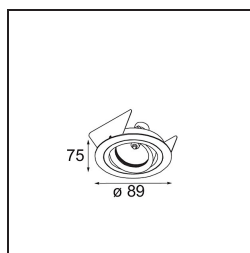

FFD_K 3 Recessed Adjustable 89 1x MR16 DE Black Matt

Specificaties

Materiaal	10270302
Type Lichtbron	MR16
Lamp inbegrepen	Neen
Aantal Lichtbronnen	1
Lichtrichting	Omlaag
Ingangsspanning	12Vac
Elektriciteitsklasse	III
IP-klasse	20
Gloeidraadtest (°C)	960
Binnen/Buiten	Binnen
Toepassing	Plafond, Wand
Montage	Inbouw
Inbouwopening (mm)	ø80
Montagediepte (mm)	90,0
Verstelbaarheid	H 359° V -17°/+17°
Afstand tot Verlicht Voorwerp (m)	0,5
Primaire Kleur & Primaire Afwerking	Zwart, Mat
Brutogewicht (g)	160,0
Opmerking	• 12V-halogeentransformator vereist

Bij elk project is er een spot nodig voor algemene verlichting. K is onze suggestie voor wie het simpel maar toch flexibel wil houden. K is verkrijgbaar in twee formaten, 80Ø en 89Ø mm, met een vlakke of hellende rand, in aluminium of met een witte of zwarte structuur. Verkrijgbaar met halogeen en leds. Kies het richtbare model voor nog meer lichtmogelijkheden en meer veelzijdigheid.