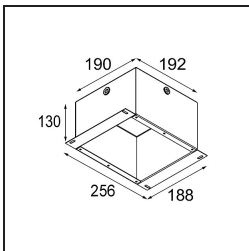

Specificaties

Materiaal	10270202
Type Lichtbron	MR16
Lamp inbegrepen	Neen
Aantal Lichtbronnen	1
Lichtrichting	Omlaag
Ingangsspanning	12Vac
Elektriciteitsklasse	III
IP-klasse	20
Gloeidraadtest (°C)	960
Binnen/Buiten	Binnen
Toepassing	Plafond, Wand
Montage	Inbouw
Inbouwopening (mm)	ø70
Montagediepte (mm)	90,0
Verstelbaarheid	Not Applicable
Afstand tot Verlicht Voorwerp (m)	0,5
Primaire Kleur & Primaire Afwerking	Zwart, Mat
Brutogewicht (g)	115,0
Opmerking	• 12V-halogeentransformator vereist

Bij elk project is er een spot nodig voor algemene verlichting. K is onze suggestie voor wie het simpel maar toch flexibel wil houden. K is verkrijgbaar in twee formaten, 80Ø en 89Ø mm, met een vlakke of hellende rand, in aluminium of met een witte of zwarte structuur. Verkrijgbaar met halogeen en leds. Kies het richtbare model voor nog meer lichtmogelijkheden en meer veelzijdigheid.

Lichtspreiding & Stralingsdiagram

Optische Accessoires

10280102 BL Ring 44 Black Matt

Installatie Accessoires

10889830 Installation Housing 192x190x130

12290130 Plaster Kit 190X190 - 70 1x

■ Kies een vereist accessoire