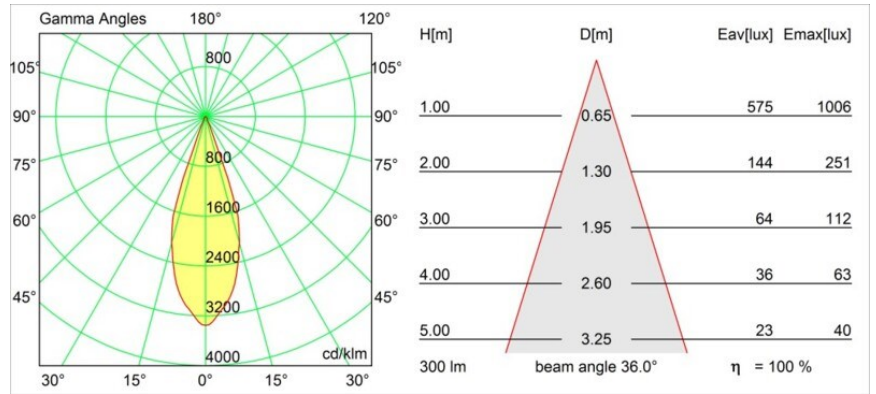

Lichtspreiding & Stralingsdiagram