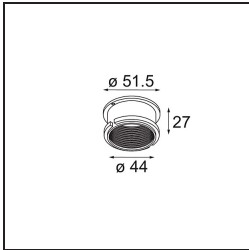

Optische Accessoires

10280102 BL Ring 44 Black Matt