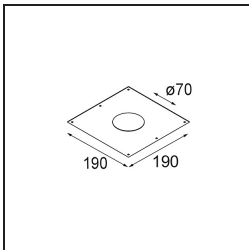

Specificaties

Materiaal	10270202
Type Lichtbron	MR16
Lamp inbegrepen	Neen
Aantal Lichtbronnen	1
Lichtrichting	Omlaag
Ingangsspanning	12Vac
Elektriciteitsklasse	III
IP-klasse	20
Gloeidraadtest (°C)	960
Binnen/Buiten	Binnen
Toepassing	Plafond, Wand
Montage	Inbouw
Inbouwopening (mm)	ø70
Montagediepte (mm)	90,0
Verstelbaarheid	Not Applicable
Afstand tot Verlicht Voorwerp (m)	0,5
Primaire Kleur & Primaire Afwerking	Zwart, Mat
Brutogewicht (g)	115,0
Opmerking	• 12V-halogeentransformator vereist

Bij elk project is er een spot nodig voor algemene verlichting. K is onze suggestie voor wie het simpel maar toch flexibel wil houden. K is verkrijgbaar in twee formaten, 80Ø en 89Ø mm, met een vlakke of hellende rand, in aluminium of met een witte of zwarte structuur. Verkrijgbaar met halogeen en leds. Kies het richtbare model voor nog meer lichtmogelijkheden en meer veelzijdigheid.

Lichtspreiding & Stralingsdiagram

Optische Accessoires

10280102 BL Ring 44 Black Matt

Installatie Accessoires

10889830 Installation Housing 192x190x130

12290130 Plaster Kit 190X190 - 70 1x

■ Kies een vereist accessoire