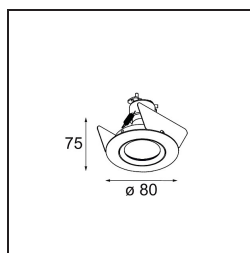

Date
Customer
Project
Type

FFD_K 2 Recessed 80 1x MR16 DE Black Matt

Specifications

Material	10270202
Tipo de fuente de luz	MR16
Lámpara Incluida	No
Número de fuentes de luz	1
Dirección de la luz	Directo
Voltaje de entrada	12Vac
Clasificación eléctrica	III
Clasificación del IP	20
Clasificación de hilo incandescente (°C)	960
Interio/Exterior	Interior
Aplicación	Techo, Pared
Montaje	Empotrado
Tamaño de corte (mm)	ø70
Profundidad de montaje (mm)	90,0
Ajustabilidad	Not Applicable
Distancia al objeto iluminado (m)	0,5
Color principal & Acabado principal	Negro, Mate
Peso bruto (g)	115,0
Remark	• Se requiere transformador halógeno de 12V

Todo proyecto requiere un foco que proporcione iluminación general. K es nuestra sugerencia para quienes desean obtener sencillez y flexibilidad de un mismo accesorio. K viene en dos tamaños (diámetro de 80 y 89 mm), con borde plano o en declive, en estructura blanca, negra o de aluminio. Disponible en versiones halógena y LED. Elija el modelo direccional para disfrutar de interacción superior de la luz y versatilidad añadida.