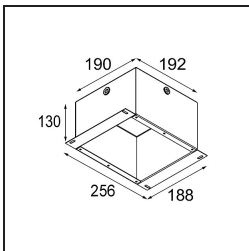

Date
Customer
Project
Type

FFD_K 2 Recessed 80 1x MR16 DE Black Matt

Specifications

Material	10270202
Tipo de fuente de luz	MR16
Lámpara Incluida	No
Número de fuentes de luz	1
Dirección de la luz	Directo
Voltaje de entrada	12Vac
Clasificación eléctrica	III
Clasificación del IP	20
Clasificación de hilo incandescente (°C)	960
Interio/Exterior	Interior
Aplicación	Techo, Pared
Montaje	Empotrado
Tamaño de corte (mm)	ø70
Profundidad de montaje (mm)	90,0
Ajustabilidad	Not Applicable
Distancia al objeto iluminado (m)	0,5
Color principal & Acabado principal	Negro, Mate
Peso bruto (g)	115,0
Remark	• Se requiere transformador halógeno de 12V

Todo proyecto requiere un foco que proporcione iluminación general. K es nuestra sugerencia para quienes desean obtener sencillez y flexibilidad de un mismo accesorio. K viene en dos tamaños (diámetro de 80 y 89 mm), con borde plano o en declive, en estructura blanca, negra o de aluminio. Disponible en versiones halógena y LED. Elija el modelo direccional para disfrutar de interacción superior de la luz y versatilidad añadida.

Light distribution & beam diagram

Accesorios Opticos

10280102 BL Ring 44 Black Matt

Accesorios Instalación

10889830 Installation Housing 192x190x130

12290130 Plaster Kit 190X190 - 70 1x

Choose a required accessory