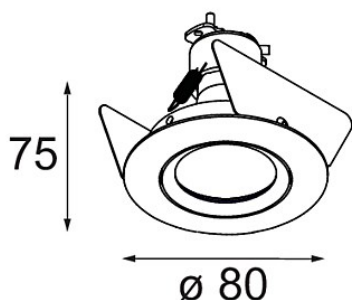

Date
Customer
Project
Type

FFD_K 2 Recessed 80 1x MR16 DE Black Matt

Specifications

Material	10270202
Tipo de fuente de luz	MR16
Lámpara Incluida	No
Número de fuentes de luz	1
Dirección de la luz	Directo
Voltaje de entrada	12Vac
Clasificación eléctrica	III
Clasificación del IP	20
Clasificación de hilo incandescente (°C)	960
Interio/Exterior	Interior
Aplicación	Techo, Pared
Montaje	Empotrado
Tamaño de corte (mm)	ø70
Profundidad de montaje (mm)	90,0
Ajustabilidad	Not Applicable
Distancia al objeto iluminado (m)	0,5
Color principal & Acabado principal	Negro, Mate
Peso bruto (g)	115,0
Remark	• Se requiere transformador halógeno de 12V

Todo proyecto requiere un foco que proporcione iluminación general. K es nuestra sugerencia para quienes desean obtener sencillez y flexibilidad de un mismo accesorio. K viene en dos tamaños (diámetro de 80 y 89 mm), con borde plano o en declive, en estructura blanca, negra o de aluminio. Disponible en versiones halógena y LED. Elija el modelo direccional para disfrutar de interacción superior de la luz y versatilidad añadida.