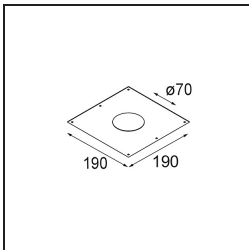

Date
Customer
Project
Type

FFD_K 2 Recessed 80 1x MR16 DE Black Matt

Specifications

Material	10270202
Tipo de fuente de luz	MR16
Lámpara Incluida	No
Número de fuentes de luz	1
Dirección de la luz	Directo
Voltaje de entrada	12Vac
Clasificación eléctrica	III
Clasificación del IP	20
Clasificación de hilo incandescente (°C)	960
Interio/Exterior	Interior
Aplicación	Techo, Pared
Montaje	Empotrado
Tamaño de corte (mm)	ø70
Profundidad de montaje (mm)	90,0
Ajustabilidad	Not Applicable
Distancia al objeto iluminado (m)	0,5
Color principal & Acabado principal	Negro, Mate
Peso bruto (g)	115,0
Remark	• Se requiere transformador halógeno de 12V

Todo proyecto requiere un foco que proporcione iluminación general. K es nuestra sugerencia para quienes desean obtener sencillez y flexibilidad de un mismo accesorio. K viene en dos tamaños (diámetro de 80 y 89 mm), con borde plano o en declive, en estructura blanca, negra o de aluminio. Disponible en versiones halógena y LED. Elija el modelo direccional para disfrutar de interacción superior de la luz y versatilidad añadida.

Light distribution & beam diagram

Accesorios Opticos

10280102 BL Ring 44 Black Matt

Accesorios Instalación

10889830 Installation Housing 192x190x130

12290130 Plaster Kit 190X190 - 70 1x

Choose a required accessory