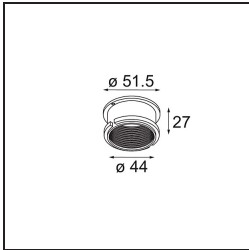

Accesorios Opticos

10280102 BL Ring 44 Black Matt