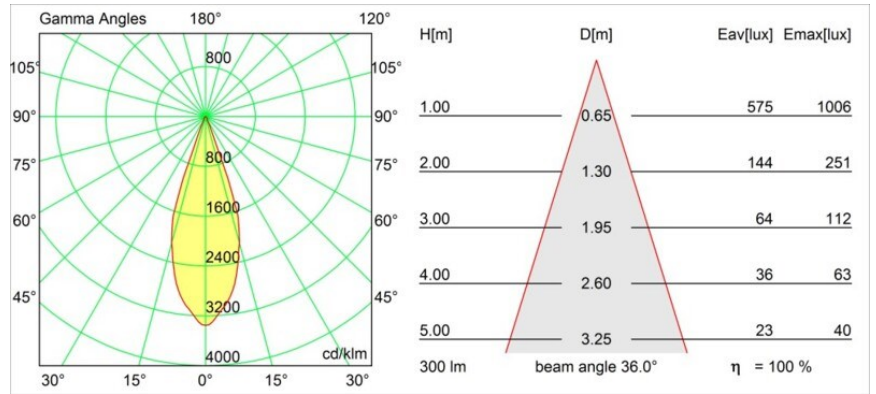

Lichtverteilung und Lichtverteilungskurve