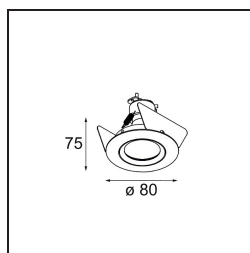

### Spezifikationen

Material	10270202
Typ der Lichtquelle	MR16
Leuchtmittel enthalten	Nein
Anzahl Lichtquellen	1
Lichtrichtung	Abwärts
Eingangsspannung	12 Vac
Schutzklasse	III
Schutzart	20
Glühdrahtprüfung (°C)	960
Innen/Außen	Innen
Anwendung	Decke, Wand
Montage	Einbau
Ausschnittgröße (mm)	ø70
Einbautiefe (mm)	90,0
Verstellbarkeit	Not Applicable
Abstand zum beleuchteten Objekt (m)	0,5
Primärfarbe & Primäres Finish	Schwarz, Matt
Bruttogewicht (g)	115,0
Bemerkung	• 12 V-Halogen-Transformator erforderlich

Jedes Projekt erfordert eine Spotleuchte für die Allgemeinbeleuchtung. Die K ist unser Vorschlag für Menschen, die Dinge einfach halten und dennoch flexibel bleiben wollen. Die K kommt in zwei Größen mit einem Durchmesser von 80 oder 89 mm, gerader oder abgeschrägter Kante und in Aluminium oder mit weißer oder schwarzer Struktur. Erhältlich mit Halogen- und LED-Leuchtmittel. Wählen Sie die direktionale Variante, um ein stärkeres Zusammenspiel von Licht und mehr Vielseitigkeit erzielen.