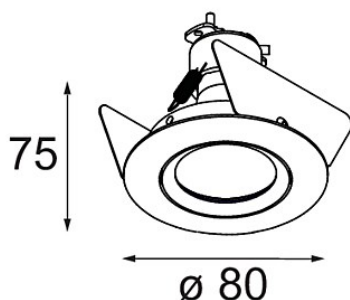

### Spezifikationen

Material	10270202
Typ der Lichtquelle	MR16
Leuchtmittel enthalten	Nein
Anzahl Lichtquellen	1
Lichtrichtung	Abwärts
Eingangsspannung	12 Vac
Schutzklasse	III
Schutzart	20
Glühdrahtprüfung (°C)	960
Innen/Außen	Innen
Anwendung	Decke, Wand
Montage	Einbau
Ausschnittgröße (mm)	ø70
Einbautiefe (mm)	90,0
Verstellbarkeit	Not Applicable
Abstand zum beleuchteten Objekt (m)	0,5
Primärfarbe & Primäres Finish	Schwarz, Matt
Bruttogewicht (g)	115,0
Bemerkung	• 12 V-Halogen-Transformator erforderlich

Jedes Projekt erfordert eine Spotleuchte für die Allgemeinbeleuchtung. Die K ist unser Vorschlag für Menschen, die Dinge einfach halten und dennoch flexibel bleiben wollen. Die K kommt in zwei Größen mit einem Durchmesser von 80 oder 89 mm, gerader oder abgeschrägter Kante und in Aluminium oder mit weißer oder schwarzer Struktur. Erhältlich mit Halogen- und LED-Leuchtmittel. Wählen Sie die direktionale Variante, um ein stärkeres Zusammenspiel von Licht und mehr Vielseitigkeit erzielen.