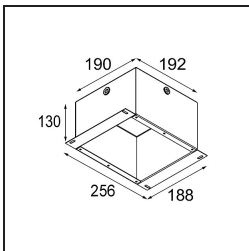

### Spezifikationen

Material	10270202
Typ der Lichtquelle	MR16
Leuchtmittel enthalten	Nein
Anzahl Lichtquellen	1
Lichtrichtung	Abwärts
Eingangsspannung	12 Vac
Schutzklasse	III
Schutzart	20
Glühdrahtprüfung (°C)	960
Innen/Außen	Innen
Anwendung	Decke, Wand
Montage	Einbau
Ausschnittgröße (mm)	ø70
Einbautiefe (mm)	90,0
Verstellbarkeit	Not Applicable
Abstand zum beleuchteten Objekt (m)	0,5
Primärfarbe & Primäres Finish	Schwarz, Matt
Bruttogewicht (g)	115,0
Bemerkung	• 12 V-Halogen-Transformator erforderlich

Jedes Projekt erfordert eine Spotleuchte für die Allgemeinbeleuchtung. Die K ist unser Vorschlag für Menschen, die Dinge einfach halten und dennoch flexibel bleiben wollen. Die K kommt in zwei Größen mit einem Durchmesser von 80 oder 89 mm, gerader oder abgeschrägter Kante und in Aluminium oder mit weißer oder schwarzer Struktur. Erhältlich mit Halogen- und LED-Leuchtmittel. Wählen Sie die direktionale Variante, um ein stärkeres Zusammenspiel von Licht und mehr Vielseitigkeit erzielen.

**Lichtverteilung und Lichtverteilungskurve**

**Optisches Zubehör**

**10280102** BL Ring 44 Black Matt

**Montagezubehör**

**10889830** Installation Housing 192x190x130

**12290130** Plaster Kit 190X190 - 70 1x