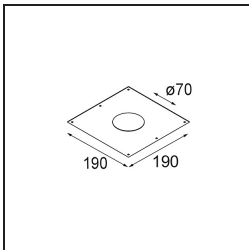

### Spezifikationen

Material	10270202
Typ der Lichtquelle	MR16
Leuchtmittel enthalten	Nein
Anzahl Lichtquellen	1
Lichtrichtung	Abwärts
Eingangsspannung	12 Vac
Schutzklasse	III
Schutzart	20
Glühdrahtprüfung (°C)	960
Innen/Außen	Innen
Anwendung	Decke, Wand
Montage	Einbau
Ausschnittgröße (mm)	ø70
Einbautiefe (mm)	90,0
Verstellbarkeit	Not Applicable
Abstand zum beleuchteten Objekt (m)	0,5
Primärfarbe & Primäres Finish	Schwarz, Matt
Bruttogewicht (g)	115,0
Bemerkung	• 12 V-Halogen-Transformator erforderlich

Jedes Projekt erfordert eine Spotleuchte für die Allgemeinbeleuchtung. Die K ist unser Vorschlag für Menschen, die Dinge einfach halten und dennoch flexibel bleiben wollen. Die K kommt in zwei Größen mit einem Durchmesser von 80 oder 89 mm, gerader oder abgeschrägter Kante und in Aluminium oder mit weißer oder schwarzer Struktur. Erhältlich mit Halogen- und LED-Leuchtmittel. Wählen Sie die direktionale Variante, um ein stärkeres Zusammenspiel von Licht und mehr Vielseitigkeit erzielen.

**Lichtverteilung und Lichtverteilungskurve**

**Optisches Zubehör**

**10280102** BL Ring 44 Black Matt

**Montagezubehör**

**10889830** Installation Housing 192x190x130

**12290130** Plaster Kit 190X190 - 70 1x