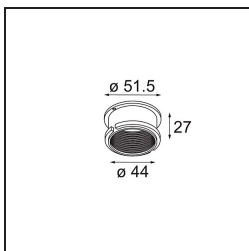

Optische Accessoires

10280102 BL Ring 44 Black Matt