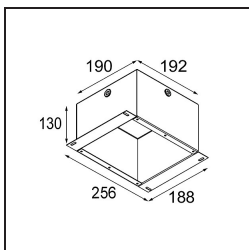

Specificaties

Materiaal	10270205
Type Lichtbron	MR16
Lamp inbegrepen	Neen
Aantal Lichtbronnen	1
Lichtrichting	Omlaag
Ingangsspanning	12Vac
Elektriciteitsklasse	III
IP-klasse	20
Gloeidraadtest (°C)	960
Binnen/Buiten	Binnen
Toepassing	Plafond, Wand
Montage	Inbouw
Inbouwopening (mm)	ø70
Montagediepte (mm)	90,0
Verstelbaarheid	Not Applicable
Afstand tot Verlicht Voorwerp (m)	0,5
Primaire Kleur & Primaire Afwerking	Aluminium, Mat
Brutogewicht (g)	115,0
Opmerking	• 12V-halogeentransformator vereist

Bij elk project is er een spot nodig voor algemene verlichting. K is onze suggestie voor wie het simpel maar toch flexibel wil houden. K is verkrijgbaar in twee formaten, 80Ø en 89Ø mm, met een vlakke of hellende rand, in aluminium of met een witte of zwarte structuur. Verkrijgbaar met halogeen en leds. Kies het richtbare model voor nog meer lichtmogelijkheden en meer veelzijdigheid.

Lichtspreiding & Stralingsdiagram

Optische Accessoires

10280102 BL Ring 44 Black Matt

Installatie Accessoires

10889830 Installation Housing 192x190x130

12290130 Plaster Kit 190X190 - 70 1x

■ Kies een vereist accessoire