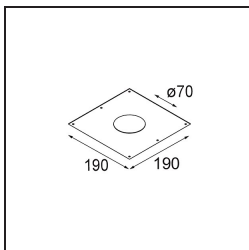

Specificaties

Materiaal	10270205
Type Lichtbron	MR16
Lamp inbegrepen	Neen
Aantal Lichtbronnen	1
Lichtrichting	Omlaag
Ingangsspanning	12Vac
Elektriciteitsklasse	III
IP-klasse	20
Gloeidraadtest (°C)	960
Binnen/Buiten	Binnen
Toepassing	Plafond, Wand
Montage	Inbouw
Inbouwopening (mm)	ø70
Montagediepte (mm)	90,0
Verstelbaarheid	Not Applicable
Afstand tot Verlicht Voorwerp (m)	0,5
Primaire Kleur & Primaire Afwerking	Aluminium, Mat
Brutogewicht (g)	115,0
Opmerking	• 12V-halogeentransformator vereist

Bij elk project is er een spot nodig voor algemene verlichting. K is onze suggestie voor wie het simpel maar toch flexibel wil houden. K is verkrijgbaar in twee formaten, 80Ø en 89Ø mm, met een vlakke of hellende rand, in aluminium of met een witte of zwarte structuur. Verkrijgbaar met halogeen en leds. Kies het richtbare model voor nog meer lichtmogelijkheden en meer veelzijdigheid.

Lichtspreiding & Stralingsdiagram

Optische Accessoires

10280102 BL Ring 44 Black Matt

Installatie Accessoires

10889830 Installation Housing 192x190x130

12290130 Plaster Kit 190X190 - 70 1x

■ Kies een vereist accessoire