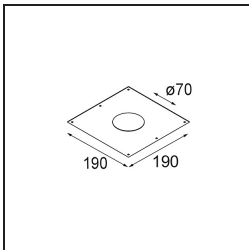

### Specifications

Materiale	10270205
Tipo di Sorgente	MR16
Lampadina inclusa	No
Numero di fonte luminosa	1
Direzione della luce	Diretta
Volt in ingresso	12Vac
Classificazione elettrica	III
Grado IP	20
Test filo a caldo (°C)	960
Interno/Esterno	Interno
Applicazione	Soffitto, Parete
Montaggio	Incassato
Foro d'incasso (mm)	ø70
Profondità di montaggio (mm)	90,0
Orientabilità	Not Applicable
Distanza dall'oggetto illuminato (m)	0,5
Colore primario & Finitura primaria	Alluminio, Opaca
Peso lordo (g)	115,0
Remark	• È richiesto un trasformatore alogeno 12V

Ogni progetto ha bisogno di uno spot per l'illuminazione generale. K è il nostro suggerimento per chi ama la semplicità, ma anche la flessibilità. K è disponibile in due diametri da 80 e 89 mm, con bordo piatto o inclinato, in alluminio o con struttura bianca o nera. Disponibile con luce alogena e LED. Scegli il modello direzionale per esaltare il gioco di luci e la versatilità.

**Light distribution & beam diagram**

**Accessorio Ottico**

**10280102** BL Ring 44 Black Matt

**Accessori Installazione**

**10889830** Installation Housing 192x190x130

**12290130** Plaster Kit 190X190 - 70 1x