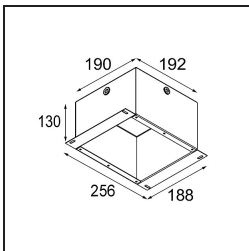

### Specifications

Materiale	10270205
Tipo di Sorgente	MR16
Lampadina inclusa	No
Numero di fonte luminosa	1
Direzione della luce	Diretta
Volt in ingresso	12Vac
Classificazione elettrica	III
Grado IP	20
Test filo a caldo (°C)	960
Interno/Esterno	Interno
Applicazione	Soffitto, Parete
Montaggio	Incassato
Foro d'incasso (mm)	ø70
Profondità di montaggio (mm)	90,0
Orientabilità	Not Applicable
Distanza dall'oggetto illuminato (m)	0,5
Colore primario & Finitura primaria	Alluminio, Opaca
Peso lordo (g)	115,0
Remark	• È richiesto un trasformatore alogeno 12V

Ogni progetto ha bisogno di uno spot per l'illuminazione generale. K è il nostro suggerimento per chi ama la semplicità, ma anche la flessibilità. K è disponibile in due diametri da 80 e 89 mm, con bordo piatto o inclinato, in alluminio o con struttura bianca o nera. Disponibile con luce alogena e LED. Scegli il modello direzionale per esaltare il gioco di luci e la versatilità.

**Light distribution & beam diagram**

**Accessorio Ottico**

**10280102** BL Ring 44 Black Matt

**Accessori Installazione**

**10889830** Installation Housing 192x190x130

**12290130** Plaster Kit 190X190 - 70 1x