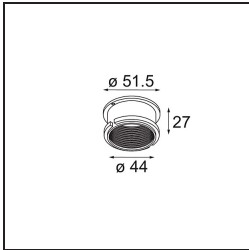

Accessoires d'Eclairage optiques

10280102 BL Ring 44 Black Matt