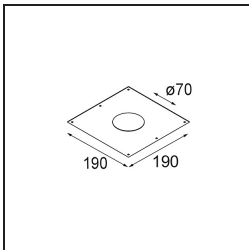

Caractéristiques

Matériaux	10270205
Type de Source Lumineuse	MR16
Ampoule incluse	Non
Nombre de Sources Lumineuses	1
Direction de la Lumière	Bas
Tension d'Entrée	12 V CA
Classe Électrique	III
Indice de protection IP	20
Essai au fil incandescent (°C)	960
Intérieur/extérieur	Intérieur
Application	Plafond, Mur
Montage	Encastré
Taille de découpe (mm)	ø70
Profondeur de montage (mm)	90,0
Ajustabilité	Not Applicable
Distance avec l'Objet Éclairé (m)	0,5
Couleur Principale & Finition Principale	Aluminium, Mat
Poids brut (g)	115,0
Commentaire	• Transformateur pour halogène 12 V requis

Distribution de Lumière & Schéma de Faisceau

Accessoires d'Eclairage optiques

10280102 BL Ring 44 Black Matt

Accessoires d'Eclairage d'installation

10889830 Installation Housing 192x190x130

12290130 Plaster Kit 190X190 - 70 1x