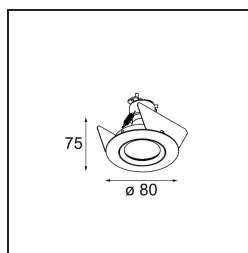

Chaque projet a besoin d'un spot pour l'éclairage général. K est notre suggestion pour ceux qui préfèrent les choses simples mais flexibles. K se décline en deux diamètres, 80 et 89 mm, avec un bord plat ou oblique et est proposé en aluminium ou avec une structure blanche ou noire. Existe en halogène et en LED. Choisissez le modèle orientable pour un meilleur jeu de lumière et une polyvalence accrue.

Caractéristiques

Matériaux	10270205
Type de Source Lumineuse	MR16
Ampoule incluse	Non
Nombre de Sources Lumineuses	1
Direction de la Lumière	Bas
Tension d'Entrée	12 V CA
Classe Électrique	III
Indice de protection IP	20
Essai au fil incandescent (°C)	960
Intérieur/extérieur	Intérieur
Application	Plafond, Mur
Montage	Encastré
Taille de découpe (mm)	ø70
Profondeur de montage (mm)	90,0
Ajustabilité	Not Applicable
Distance avec l'Objet Éclairé (m)	0,5
Couleur Principale & Finition Principale	Aluminium, Mat
Poids brut (g)	115,0
Commentaire	• Transformateur pour halogène 12 V requis