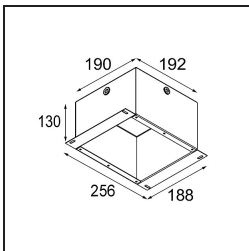

Caractéristiques

Matériaux	10270205
Type de Source Lumineuse	MR16
Ampoule incluse	Non
Nombre de Sources Lumineuses	1
Direction de la Lumière	Bas
Tension d'Entrée	12 V CA
Classe Électrique	III
Indice de protection IP	20
Essai au fil incandescent (°C)	960
Intérieur/extérieur	Intérieur
Application	Plafond, Mur
Montage	Encastré
Taille de découpe (mm)	ø70
Profondeur de montage (mm)	90,0
Ajustabilité	Not Applicable
Distance avec l'Objet Éclairé (m)	0,5
Couleur Principale & Finition Principale	Aluminium, Mat
Poids brut (g)	115,0
Commentaire	• Transformateur pour halogène 12 V requis

Distribution de Lumière & Schéma de Faisceau

Accessoires d'Eclairage optiques

10280102 BL Ring 44 Black Matt

Accessoires d'Eclairage d'installation

10889830 Installation Housing 192x190x130

12290130 Plaster Kit 190X190 - 70 1x