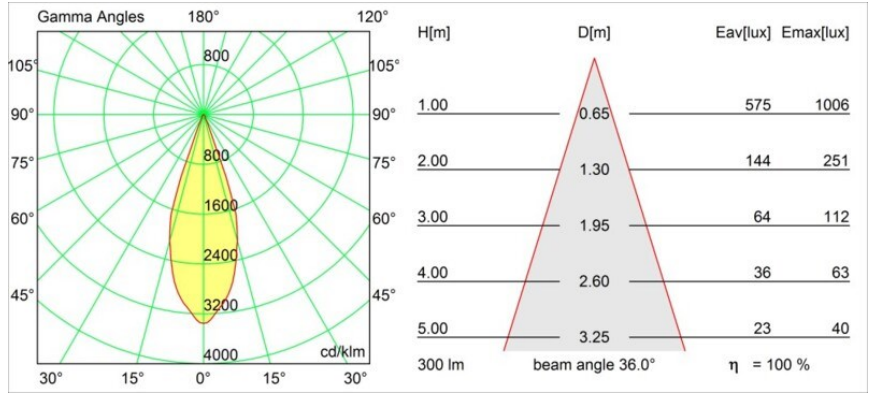

Distribution de Lumière & Schéma de Faisceau