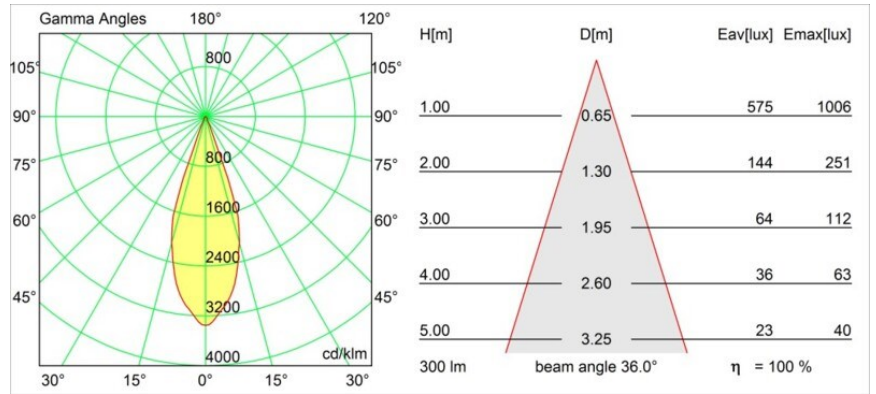

Light distribution & beam diagram