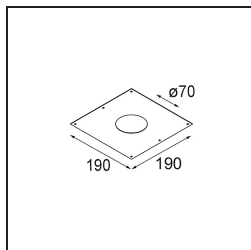

Specifications

Material	10270205
Tipo de fuente de luz	MR16
Lámpara Incluida	No
Número de fuentes de luz	1
Dirección de la luz	Directo
Voltaje de entrada	12Vac
Clasificación eléctrica	III
Clasificación del IP	20
Clasificación de hilo incandescente (°C)	960
Interio/Exterior	Interior
Aplicación	Techo, Pared
Montaje	Empotrado
Tamaño de corte (mm)	ø70
Profundidad de montaje (mm)	90,0
Ajustabilidad	Not Applicable
Distancia al objeto iluminado (m)	0,5
Color principal & Acabado principal	Aluminio, Mate
Peso bruto (g)	115,0
Remark	• Se requiere transformador halógeno de 12V

Todo proyecto requiere un foco que proporcione iluminación general. K es nuestra sugerencia para quienes desean obtener sencillez y flexibilidad de un mismo accesorio. K viene en dos tamaños (diámetro de 80 y 89 mm), con borde plano o en declive, en estructura blanca, negra o de aluminio. Disponible en versiones halógena y LED. Elija el modelo direccional para disfrutar de interacción superior de la luz y versatilidad añadida.

Light distribution & beam diagram

Accesorios Opticos

10280102 BL Ring 44 Black Matt

Accesorios Instalación

10889830 Installation Housing 192x190x130

12290130 Plaster Kit 190X190 - 70 1x

Choose a required accessory