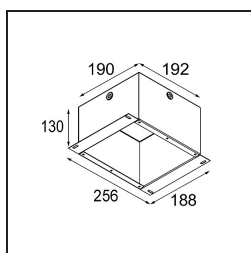

Specifications

Material	10270205
Tipo de fuente de luz	MR16
Lámpara Incluida	No
Número de fuentes de luz	1
Dirección de la luz	Directo
Voltaje de entrada	12Vac
Clasificación eléctrica	III
Clasificación del IP	20
Clasificación de hilo incandescente (°C)	960
Interio/Exterior	Interior
Aplicación	Techo, Pared
Montaje	Empotrado
Tamaño de corte (mm)	ø70
Profundidad de montaje (mm)	90,0
Ajustabilidad	Not Applicable
Distancia al objeto iluminado (m)	0,5
Color principal & Acabado principal	Aluminio, Mate
Peso bruto (g)	115,0
Remark	• Se requiere transformador halógeno de 12V

Todo proyecto requiere un foco que proporcione iluminación general. K es nuestra sugerencia para quienes desean obtener sencillez y flexibilidad de un mismo accesorio. K viene en dos tamaños (diámetro de 80 y 89 mm), con borde plano o en declive, en estructura blanca, negra o de aluminio. Disponible en versiones halógena y LED. Elija el modelo direccional para disfrutar de interacción superior de la luz y versatilidad añadida.

Light distribution & beam diagram

Accesorios Opticos

10280102 BL Ring 44 Black Matt

Accesorios Instalación

10889830 Installation Housing 192x190x130

12290130 Plaster Kit 190X190 - 70 1x

Choose a required accessory