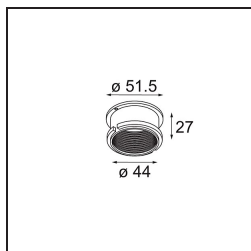

Accesorios Opticos

10280102 BL Ring 44 Black Matt