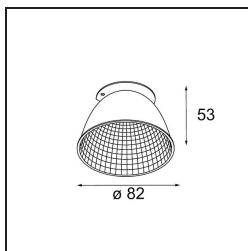

Datum

Kunde

Projekt

Art

Reflector 82 Flood WD Champagne Anodised

Spezifikationen

| | |
|-------------------------------|---|
| Material | 10219830 |
| Leuchtmittel enthalten | Nein |
| Anzahl Lichtquellen | 0 |
| Schutzart | 20 |
| Glühdrahtprüfung (°C) | 960 |
| Innen/Außen | Innen |
| Verstellbarkeit | Not Applicable |
| Primärfarbe & Primäres Finish | Champagner, Eloxiert |
| Bruttogewicht (g) | 54,0 |
| Bemerkung | <ul style="list-style-type: none"> Photometrische Daten sind in den LDT- oder IES-Dateien auf der Produktseite verfügbar (Abschnitt Downloads) |