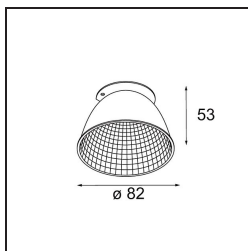

Reflector 82 Flood WD Aluminium Anodised

Specifications

Materiale	10219430
Lampadina inclusa	No
Numero di fonte luminosa	0
Grado IP	20
Test filo a caldo (°C)	960
Interno/Esterno	Interno
Orientabilità	Not Applicable
Colore primario & Finitura primaria	Alluminio, Anodizzata
Peso lordo (g)	54,0
Remark	<ul style="list-style-type: none"> I dati fotometrici sono disponibili nei file LDT o IES sulla pagina del prodotto (sezione Download).