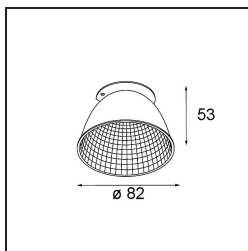

Reflector 82 Flood WD Aluminium Anodised

Caractéristiques

Matériaux	10219430
Ampoule incluse	Non
Nombre de Sources Lumineuses	0
Indice de protection IP	20
Essai au fil incandescent (°C)	960
Intérieur/extérieur	Intérieur
Ajustabilité	Not Applicable
Couleur Principale & Finition Principale	Aluminium, Anodisé
Poids brut (g)	54,0
Commentaire	<ul style="list-style-type: none"> Les données photométriques sont disponibles dans les fichiers LDT ou IES sur la page du produit (section Téléchargements).