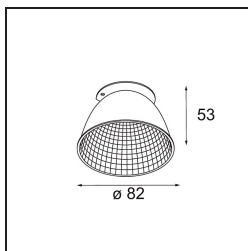

Date

Client

Projet

Type

Reflector 82 Flood WD Gold Anodised

Caractéristiques

Matériaux	10219630
Ampoule incluse	Non
Nombre de Sources Lumineuses	0
Indice de protection IP	20
Essai au fil incandescent (°C)	960
Intérieur/extérieur	Intérieur
Ajustabilité	Not Applicable
Couleur Principale & Finition Principale	Or, Anodisé
Poids brut (g)	54,0
Commentaire	<ul style="list-style-type: none"> Les données photométriques sont disponibles dans les fichiers LDT ou IES sur la page du produit (section Téléchargements).