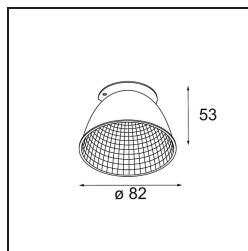

Reflector 82 Flood WD Gold Anodised

Specifications

Material	10219630
Lámpara Incluida	No
Número de fuentes de luz	0
Clasificación del IP	20
Clasificación de hilo incandescente (°C)	960
Interio/Exterior	Interior
Ajustabilidad	Not Applicable
Color principal & Acabado principal	Oro, Anodizado
Peso bruto (g)	54,0
Remark	<ul style="list-style-type: none"> Datos fotométricos disponibles en los archivos LDT o IES de la página del producto (sección Descargas)