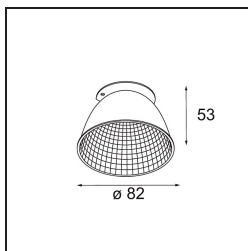

### Spezifikationen

Material	10219630
Leuchtmittel enthalten	Nein
Anzahl Lichtquellen	0
Schutzart	20
Glühdrahtprüfung (°C)	960
Innen/Außen	Innen
Verstellbarkeit	Not Applicable
Primärfarbe & Primäres Finish	Gold, Eloxiert
Bruttogewicht (g)	54,0
Bemerkung	<ul style="list-style-type: none"> <li>• Photometrische Daten sind in den LDT- oder IES-Dateien auf der Produktseite verfügbar (Abschnitt Downloads)</li> </ul>