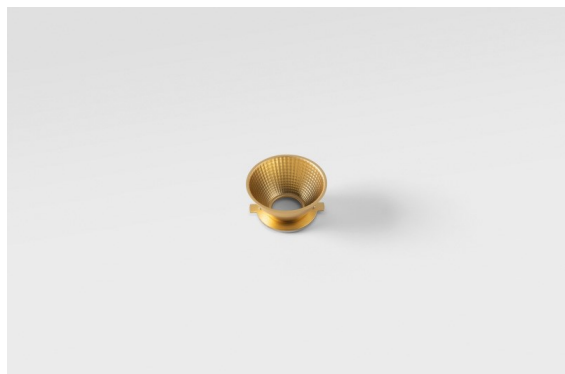

---

*Reflector 57 Flood WD Champagne Anodised*

**Specifications**

Materiale	10219230
Lampadina inclusa	No
Numero di fonte luminosa	0
Grado IP	20
Test filo a caldo (°C)	960
Interno/Esterno	Interno
Orientabilità	Not Applicable
Colore primario & Finitura primaria	Champagne, Anodizzata
Peso lordo (g)	40,0
Remark	<ul style="list-style-type: none"> <li>• I dati fotometrici sono disponibili nei file LDT o IES sulla pagina del prodotto (sezione Download).</li> </ul>