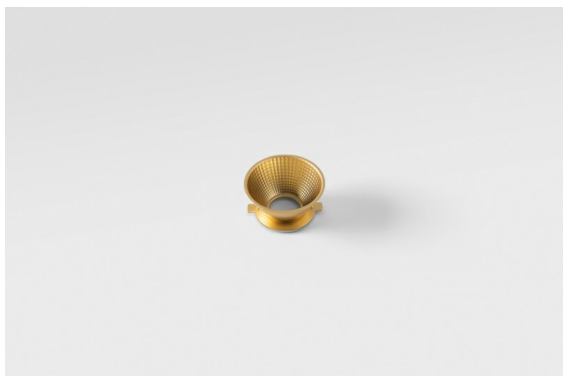

Datum

Kunde

Projekt

Art

Reflector 57 Flood WD Champagne Anodised

Spezifikationen

Material	10219230
Leuchtmittel enthalten	Nein
Anzahl Lichtquellen	0
Schutzart	20
Glühdrahtprüfung (°C)	960
Innen/Außen	Innen
Verstellbarkeit	Not Applicable
Primärfarbe & Primäres Finish	Champagner, Eloxiert
Bruttogewicht (g)	40,0
Bemerkung	<ul style="list-style-type: none"> • Photometrische Daten sind in den LDT- oder IES-Dateien auf der Produktseite verfügbar (Abschnitt Downloads)