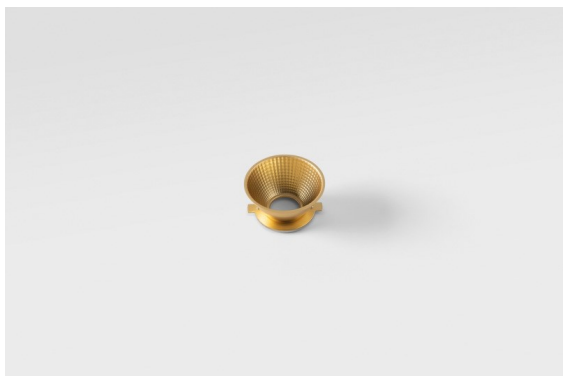

Datum

Kunde

Projekt

Art

Reflector 57 Flood WD Champagne Anodised

Spezifikationen

Material	10219230
Leuchtmittel enthalten	Nein
Anzahl Lichtquellen	0
Schutzart	20
Glühdrahtprüfung (°C)	960
Innen/Außen	Innen
Verstellbarkeit	Not Applicable
Primärfarbe & Primäres Finish	Champagner, Eloxiert
Bruttogewicht (g)	40,0
Bemerkung	<ul style="list-style-type: none"> • Photometrische Daten sind in den LDT- oder IES-Dateien auf der Produktseite verfügbar (Abschnitt Downloads)