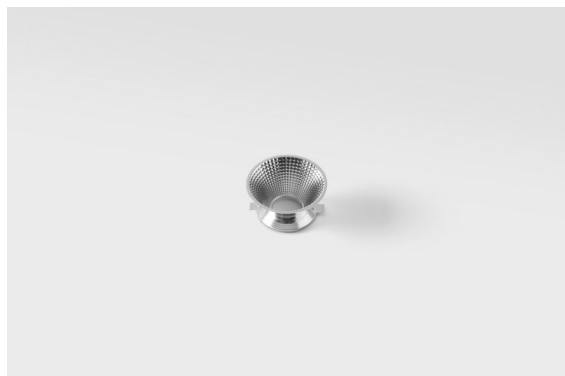

*Reflector 82 Medium WD Aluminium Anodised*

**Specifications**

Materiale	10219330
Lampadina inclusa	No
Numero di fonte luminosa	0
Grado IP	20
Test filo a caldo (°C)	960
Interno/Esterno	Interno
Orientabilità	Not Applicable
Colore primario & Finitura primaria	Alluminio, Anodizzata
Peso lordo (g)	54,0
Remark	<ul style="list-style-type: none"> <li>I dati fotometrici sono disponibili nei file LDT o IES sulla pagina del prodotto (sezione Download).</li> </ul>