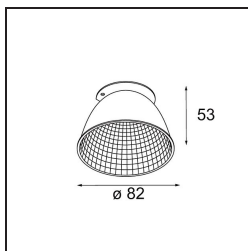

Reflector 82 Medium WD Aluminium Anodised

Caractéristiques

Matériaux	10219330
Ampoule incluse	Non
Nombre de Sources Lumineuses	0
Indice de protection IP	20
Essai au fil incandescent (°C)	960
Intérieur/extérieur	Intérieur
Ajustabilité	Not Applicable
Couleur Principale & Finition Principale	Aluminium, Anodisé
Poids brut (g)	54,0
Commentaire	<ul style="list-style-type: none"> Les données photométriques sont disponibles dans les fichiers LDT ou IES sur la page du produit (section Téléchargements).