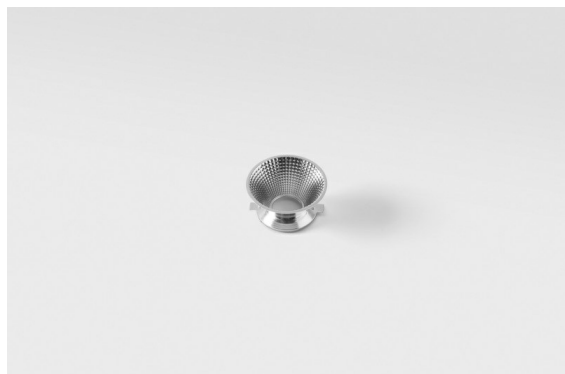

Reflector 82 Medium WD Aluminium Anodised

Caractéristiques

Matériaux	10219330
Ampoule incluse	Non
Nombre de Sources Lumineuses	0
Indice de protection IP	20
Essai au fil incandescent (°C)	960
Intérieur/extérieur	Intérieur
Ajustabilité	Not Applicable
Couleur Principale & Finition Principale	Aluminium, Anodisé
Poids brut (g)	54,0
Commentaire	<ul style="list-style-type: none"> Les données photométriques sont disponibles dans les fichiers LDT ou IES sur la page du produit (section Téléchargements).