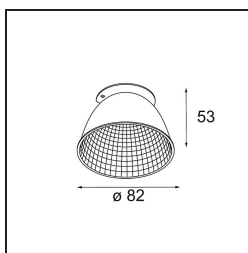

*Reflector 82 Medium WD Aluminium Anodised*

**Caractéristiques**

Matériaux	10219330
Ampoule incluse	Non
Nombre de Sources Lumineuses	0
Indice de protection IP	20
Essai au fil incandescent (°C)	960
Intérieur/extérieur	Intérieur
Ajustabilité	Not Applicable
Couleur Principale & Finition Principale	Aluminium, Anodisé
Poids brut (g)	54,0
Commentaire	<ul style="list-style-type: none"> <li>Les données photométriques sont disponibles dans les fichiers LDT ou IES sur la page du produit (section Téléchargements).</li> </ul>