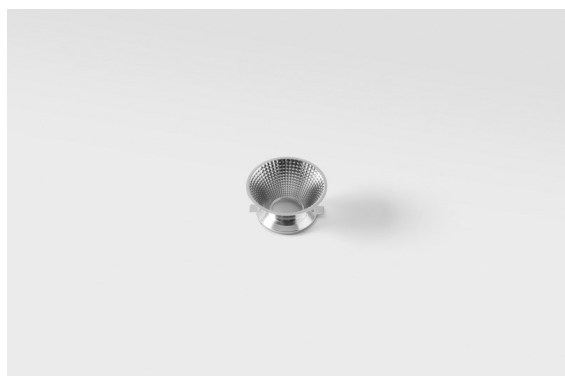

*Reflector 82 Medium WD Aluminium Anodised*

**Caractéristiques**

Matériaux	10219330
Ampoule incluse	Non
Nombre de Sources Lumineuses	0
Indice de protection IP	20
Essai au fil incandescent (°C)	960
Intérieur/extérieur	Intérieur
Ajustabilité	Not Applicable
Couleur Principale & Finition Principale	Aluminium, Anodisé
Poids brut (g)	54,0
Commentaire	<ul style="list-style-type: none"> <li>Les données photométriques sont disponibles dans les fichiers LDT ou IES sur la page du produit (section Téléchargements).</li> </ul>