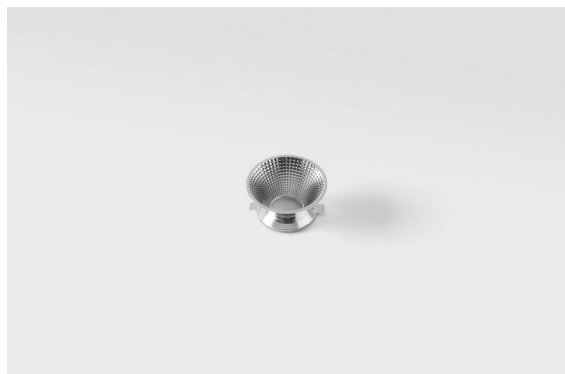

Reflector 82 Medium WD Aluminium Anodised

Specifications

Material	10219330
Lámpara Incluida	No
Número de fuentes de luz	0
Clasificación del IP	20
Clasificación de hilo incandescente (°C)	960
Interio/Exterior	Interior
Ajustabilidad	Not Applicable
Color principal & Acabado principal	Aluminio, Anodizado
Peso bruto (g)	54,0
Remark	<ul style="list-style-type: none"> Datos fotométricos disponibles en los archivos LDT o IES de la página del producto (sección Descargas)