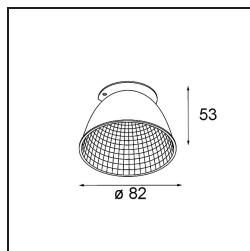

Reflector 82 Medium WD Aluminium Anodised

Specifications

Material	10219330
Lámpara Incluida	No
Número de fuentes de luz	0
Clasificación del IP	20
Clasificación de hilo incandescente (°C)	960
Interio/Exterior	Interior
Ajustabilidad	Not Applicable
Color principal & Acabado principal	Aluminio, Anodizado
Peso bruto (g)	54,0
Remark	<ul style="list-style-type: none"> Datos fotométricos disponibles en los archivos LDT o IES de la página del producto (sección Descargas)