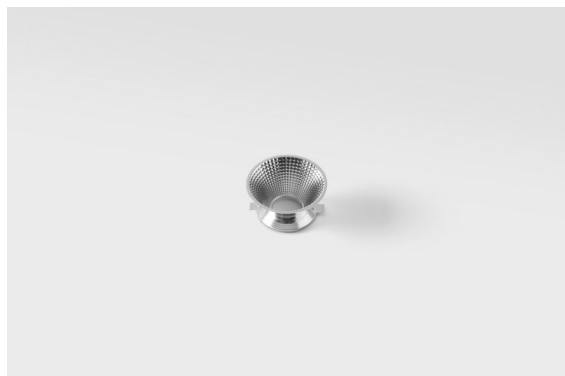

*Reflector 82 Medium WD Aluminium Anodised*

**Specifications**

Material	10219330
Lámpara Incluida	No
Número de fuentes de luz	0
Clasificación del IP	20
Clasificación de hilo incandescente (°C)	960
Interio/Exterior	Interior
Ajustabilidad	Not Applicable
Color principal & Acabado principal	Aluminio, Anodizado
Peso bruto (g)	54,0
Remark	<ul style="list-style-type: none"> <li>Datos fotométricos disponibles en los archivos LDT o IES de la página del producto (sección Descargas)</li> </ul>