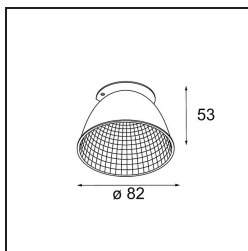

Reflector 82 Medium WD Aluminium Anodised

Spezifikationen

Material	10219330
Leuchtmittel enthalten	Nein
Anzahl Lichtquellen	0
Schutzart	20
Glühdrahtprüfung (°C)	960
Innen/Außen	Innen
Verstellbarkeit	Not Applicable
Primärfarbe & Primäres Finish	Aluminium, Eloxiert
Bruttogewicht (g)	54,0
Bemerkung	<ul style="list-style-type: none"> • Photometrische Daten sind in den LDT- oder IES-Dateien auf der Produktseite verfügbar (Abschnitt Downloads)