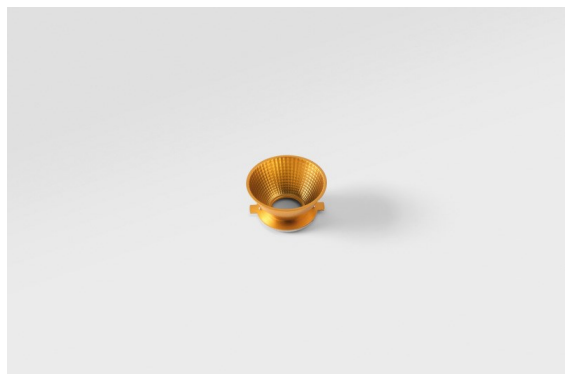

Date
Customer
Project
Type

*Reflector 57 Flood WD Gold Anodised*

**Specifications**

Materiale	10219030
Lampadina inclusa	No
Numero di fonte luminosa	0
Grado IP	20
Test filo a caldo (°C)	960
Interno/Esterno	Interno
Orientabilità	Not Applicable
Colore primario & Finitura primaria	Oro, Anodizzata
Peso lordo (g)	40,0
Remark	<ul style="list-style-type: none"> <li>• I dati fotometrici sono disponibili nei file LDT o IES sulla pagina del prodotto (sezione Download).</li> </ul>