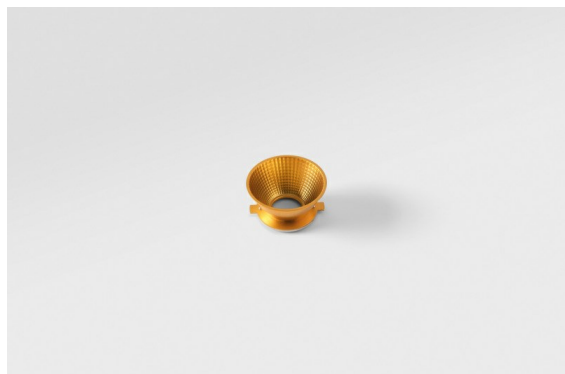

Date

Client

Projet

Type

Reflector 57 Flood WD Gold Anodised

Caractéristiques

Matériaux	10219030
Ampoule incluse	Non
Nombre de Sources Lumineuses	0
Indice de protection IP	20
Essai au fil incandescent (°C)	960
Intérieur/extérieur	Intérieur
Ajustabilité	Not Applicable
Couleur Principale & Finition Principale	Or, Anodisé
Poids brut (g)	40,0
Commentaire	<ul style="list-style-type: none">Les données photométriques sont disponibles dans les fichiers LDT ou IES sur la page du produit (section Téléchargements).