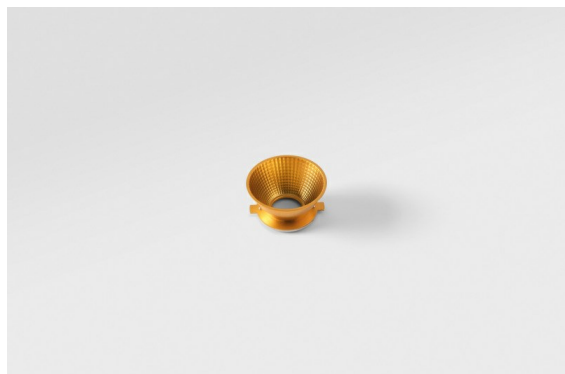

Date

Client

Projet

Type

Reflector 57 Flood WD Gold Anodised

Caractéristiques

Matériaux	10219030
Ampoule incluse	Non
Nombre de Sources Lumineuses	0
Indice de protection IP	20
Essai au fil incandescent (°C)	960
Intérieur/extérieur	Intérieur
Ajustabilité	Not Applicable
Couleur Principale & Finition Principale	Or, Anodisé
Poids brut (g)	40,0
Commentaire	<ul style="list-style-type: none">• Les données photométriques sont disponibles dans les fichiers LDT ou IES sur la page du produit (section Téléchargements).