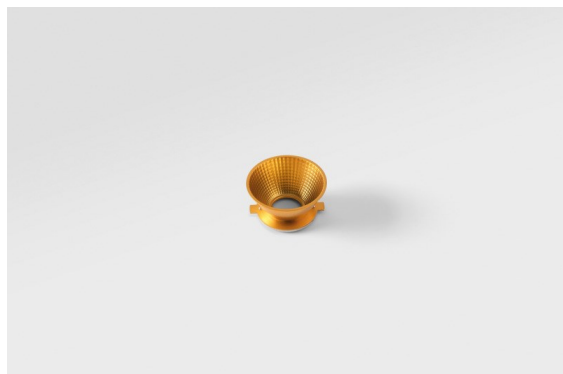

*Reflector 57 Flood WD Gold Anodised*

**Caractéristiques**

Matériaux	10219030
Ampoule incluse	Non
Nombre de Sources Lumineuses	0
Indice de protection IP	20
Essai au fil incandescent (°C)	960
Intérieur/extérieur	Intérieur
Ajustabilité	Not Applicable
Couleur Principale & Finition Principale	Or, Anodisé
Poids brut (g)	40,0
Commentaire	<ul style="list-style-type: none"><li>Les données photométriques sont disponibles dans les fichiers LDT ou IES sur la page du produit (section Téléchargements).</li></ul>