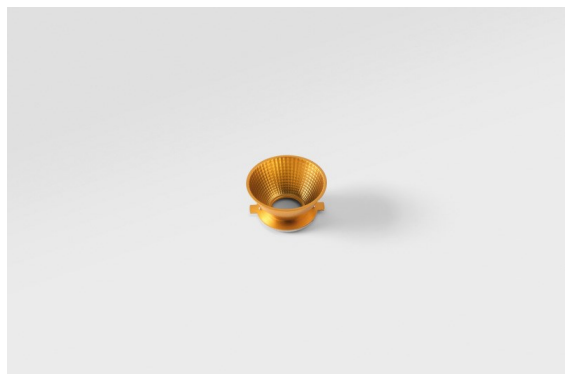

Date
Customer
Project
Type

*Reflector 57 Flood WD Gold Anodised*

**Specifications**

Material	10219030
Lámpara Incluida	No
Número de fuentes de luz	0
Clasificación del IP	20
Clasificación de hilo incandescente (°C)	960
Interio/Exterior	Interior
Ajustabilidad	Not Applicable
Color principal & Acabado principal	Oro, Anodizado
Peso bruto (g)	40,0
Remark	<ul style="list-style-type: none"> <li>Datos fotométricos disponibles en los archivos LDT o IES de la página del producto (sección Descargas)</li> </ul>