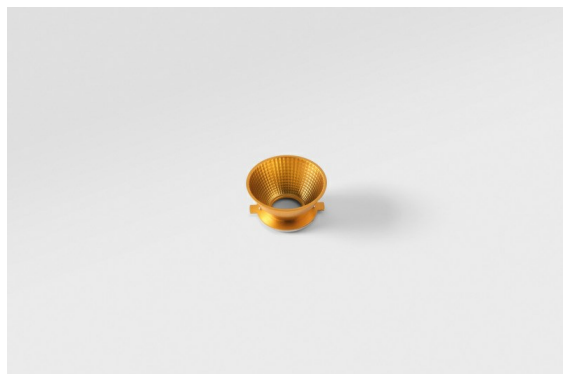

Date
Customer
Project
Type

*Reflector 57 Flood WD Gold Anodised*

**Specifications**

Material	10219030
Lámpara Incluida	No
Número de fuentes de luz	0
Clasificación del IP	20
Clasificación de hilo incandescente (°C)	960
Interio/Exterior	Interior
Ajustabilidad	Not Applicable
Color principal & Acabado principal	Oro, Anodizado
Peso bruto (g)	40,0
Remark	<ul style="list-style-type: none"> <li>Datos fotométricos disponibles en los archivos LDT o IES de la página del producto (sección Descargas)</li> </ul>