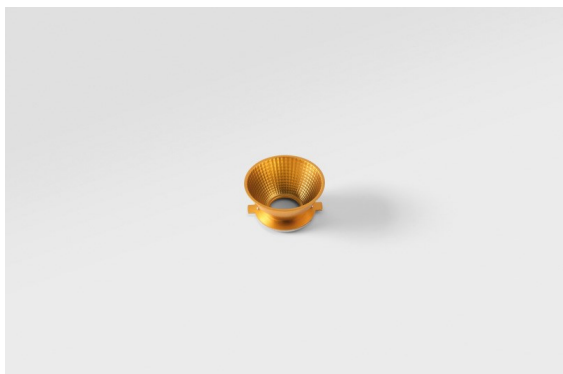

Datum
Kunde
Projekt
Art

Reflector 57 Flood WD Gold Anodised

Spezifikationen

Material	10219030
Leuchtmittel enthalten	Nein
Anzahl Lichtquellen	0
Schutzart	20
Glühdrahtprüfung (°C)	960
Innen/Außen	Innen
Verstellbarkeit	Not Applicable
Primärfarbe & Primäres Finish	Gold, Eloxier
Bruttogewicht (g)	40,0
Bemerkung	<ul style="list-style-type: none"> • Photometrische Daten sind in den LDT- oder IES-Dateien auf der Produktseite verfügbar (Abschnitt Downloads)