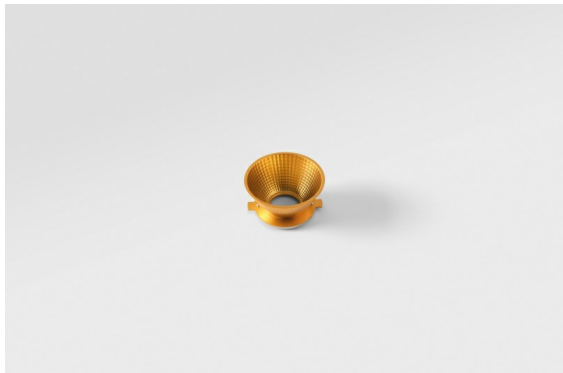

Datum

Kunde

Projekt

Art

*Reflector 57 Flood WD Gold Anodised*

### Spezifikationen

Material	10219030
Leuchtmittel enthalten	Nein
Anzahl Lichtquellen	0
Schutzart	20
Glühdrahtprüfung (°C)	960
Innen/Außen	Innen
Verstellbarkeit	Not Applicable
Primärfarbe & Primäres Finish	Gold, Eloxiert
Bruttogewicht (g)	40,0
Bemerkung	<ul style="list-style-type: none"> <li>• Photometrische Daten sind in den LDT- oder IES-Dateien auf der Produktseite verfügbar (Abschnitt Downloads)</li> </ul>