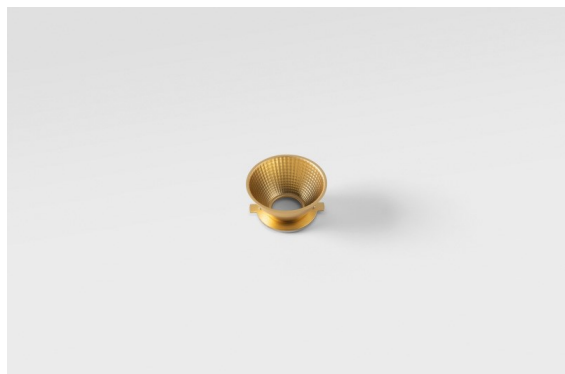

---

*Reflector 57 Flood Champagne Anodised*

**Specifications**

Materiale	10218630
Lampadina inclusa	No
Numero di fonte luminosa	0
Grado IP	20
Test filo a caldo (°C)	960
Interno/Esterno	Interno
Orientabilità	Not Applicable
Colore primario & Finitura primaria	Champagne, Anodizzata
Peso lordo (g)	40,0
Remark	<ul style="list-style-type: none"> <li>I dati fotometrici sono disponibili nei file LDT o IES sulla pagina del prodotto (sezione Download).</li> </ul>