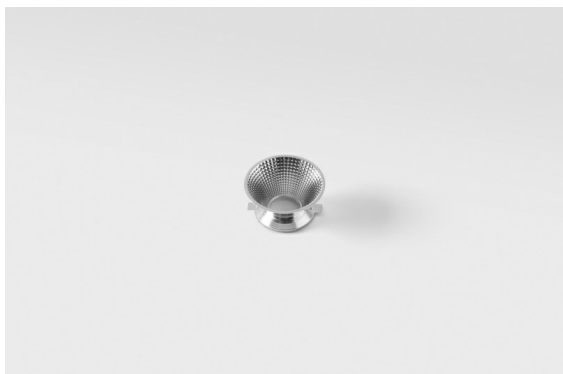

Datum

Klant

Project

Soort

Reflector 57 Medium WD Aluminium Anodised

Specificaties

Materiaal	10218730
Lamp inbegrepen	Neen
Aantal Lichtbronnen	0
IP-klasse	20
Gloeidraadtest (°C)	960
Binnen/Buiten	Binnen
Verstelbaarheid	Not Applicable
Primaire Kleur & Primaire Afwerking	Aluminium, Geanodiseerd
Brutogewicht (g)	40,0
Opmerking	<ul style="list-style-type: none">Fotometrische gegevens beschikbaar in de LDT- of IES-bestanden op de productpagina (sectie Downloads)