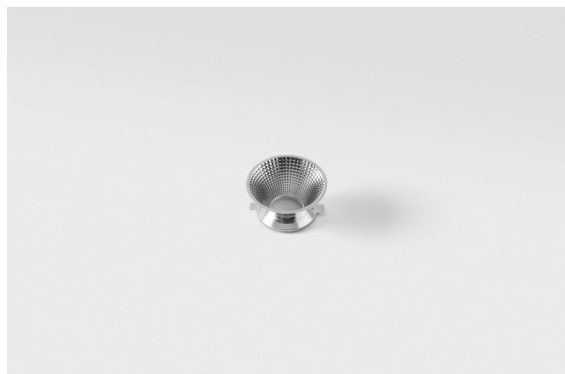

Date
Customer
Project
Type

Reflector 57 Medium WD Aluminium Anodised

Specifications

Material	10218730
Lámpara Incluida	No
Número de fuentes de luz	0
Clasificación del IP	20
Clasificación de hilo incandescente (°C)	960
Interior/Exterior	Interior
Ajustabilidad	Not Applicable
Color principal & Acabado principal	Aluminio, Anodizado
Peso bruto (g)	40,0
Remark	<ul style="list-style-type: none"> Datos fotométricos disponibles en los archivos LDT o IES de la página del producto (sección Descargas)