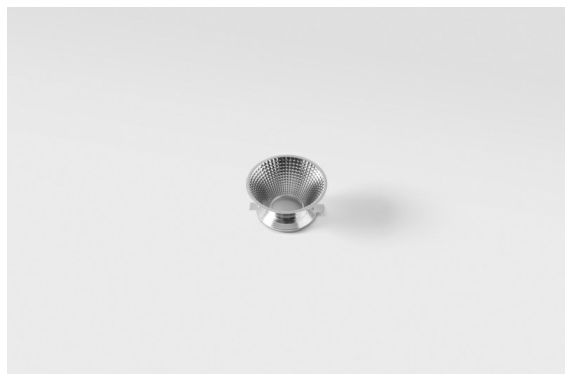

---

*Reflector 57 Medium Aluminium Anodised*

**Specifications**

Material	10218130
Lámpara Incluida	No
Número de fuentes de luz	0
Clasificación del IP	20
Clasificación de hilo incandescente (°C)	960
Interio/Exterior	Interior
Ajustabilidad	Not Applicable
Color principal & Acabado principal	Aluminio, Anodizado
Peso bruto (g)	40,0
Remark	<ul style="list-style-type: none"> <li>Datos fotométricos disponibles en los archivos LDT o IES de la página del producto (sección Descargas)</li> </ul>