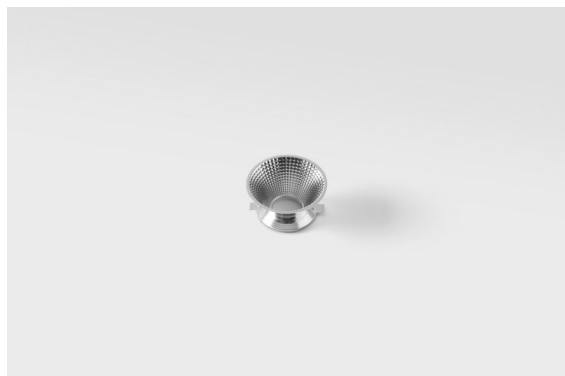

Date
Customer
Project
Type

*Reflector 57 Spot Aluminium Anodised*

**Specifications**

Material	10218030
Lámpara Incluida	No
Número de fuentes de luz	0
Clasificación del IP	20
Clasificación de hilo incandescente (°C)	960
Interio/Exterior	Interior
Ajustabilidad	Not Applicable
Color principal & Acabado principal	Aluminio, Anodizado
Peso bruto (g)	40,0
Remark	<ul style="list-style-type: none"> <li>Datos fotométricos disponibles en los archivos LDT o IES de la página del producto (sección Descargas)</li> </ul>