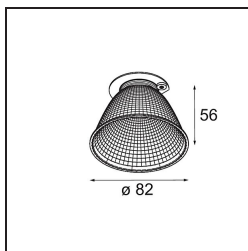

*Reflector 82 Flood Aluminium Anodised*

**Caractéristiques**

Matériaux	10217430
Ampoule incluse	Non
Nombre de Sources Lumineuses	0
Indice de protection IP	20
Essai au fil incandescent (°C)	960
Intérieur/extérieur	Intérieur
Ajustabilité	Not Applicable
Couleur Principale & Finition Principale	Aluminium, Anodisé
Poids brut (g)	64,0
Commentaire	<ul style="list-style-type: none"> <li>Les données photométriques sont disponibles dans les fichiers LDT ou IES sur la page du produit (section Téléchargements).</li> </ul>