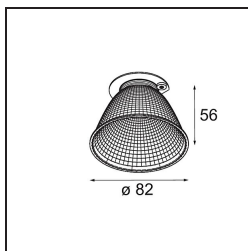

Reflector 82 Flood Aluminium Anodised

Specifications

Material	10217430
Lámpara Incluida	No
Número de fuentes de luz	0
Clasificación del IP	20
Clasificación de hilo incandescente (°C)	960
Interio/Exterior	Interior
Ajustabilidad	Not Applicable
Color principal & Acabado principal	Aluminio, Anodizado
Peso bruto (g)	64,0
Remark	<ul style="list-style-type: none"> Datos fotométricos disponibles en los archivos LDT o IES de la página del producto (sección Descargas)