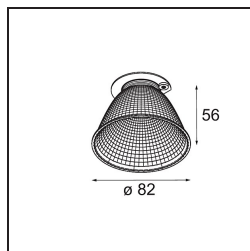

Reflector 82 Flood Aluminium Anodised

Specifications

Material	10217430
Lámpara Incluida	No
Número de fuentes de luz	0
Clasificación del IP	20
Clasificación de hilo incandescente (°C)	960
Interio/Exterior	Interior
Ajustabilidad	Not Applicable
Color principal & Acabado principal	Aluminio, Anodizado
Peso bruto (g)	64,0
Remark	<ul style="list-style-type: none"> Datos fotométricos disponibles en los archivos LDT o IES de la página del producto (sección Descargas)