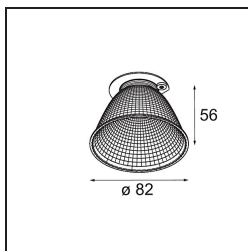

Datum

Kunde

Projekt

Art

*Reflector 82 Flood Aluminium Anodised*

### Spezifikationen

Material	10217430
Leuchtmittel enthalten	Nein
Anzahl Lichtquellen	0
Schutzart	20
Glühdrahtprüfung (°C)	960
Innen/Außen	Innen
Verstellbarkeit	Not Applicable
Primärfarbe & Primäres Finish	Aluminium, Eloxiert
Bruttogewicht (g)	64,0
Bemerkung	<ul style="list-style-type: none"> <li>Photometrische Daten sind in den LDT- oder IES-Dateien auf der Produktseite verfügbar (Abschnitt Downloads)</li> </ul>