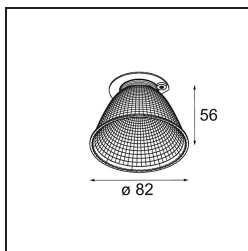

*Reflector 82 Medium Gold Anodised*

**Specifications**

Material	10217330
Lámpara Incluida	No
Número de fuentes de luz	0
Clasificación del IP	20
Clasificación de hilo incandescente (°C)	960
Interio/Exterior	Interior
Ajustabilidad	Not Applicable
Color principal & Acabado principal	Oro, Anodizado
Peso bruto (g)	64,0
Remark	<ul style="list-style-type: none"> <li>Datos fotométricos disponibles en los archivos LDT o IES de la página del producto (sección Descargas)</li> </ul>