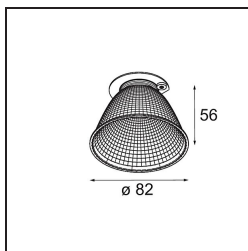

Reflector 82 Medium Champagne Anodised

Specifications

Materiale	10217230
Lampadina inclusa	No
Numero di fonte luminosa	0
Grado IP	20
Test filo a caldo (°C)	960
Interno/Esterno	Interno
Orientabilità	Not Applicable
Colore primario & Finitura primaria	Champagne, Anodizzata
Peso lordo (g)	64,0
Remark	<ul style="list-style-type: none"> I dati fotometrici sono disponibili nei file LDT o IES sulla pagina del prodotto (sezione Download).