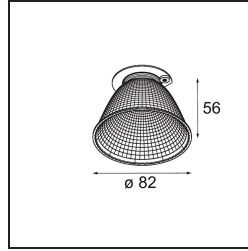

*Reflector 82 Medium Champagne Anodised*

**Spezifikationen**

Material	10217230
Leuchtmittel enthalten	Nein
Anzahl Lichtquellen	0
Schutzart	20
Glühdrahtprüfung (°C)	960
Innen/Außen	Innen
Verstellbarkeit	Not Applicable
Primärfarbe & Primäres Finish	Champagner, Eloxiert
Bruttogewicht (g)	64,0
Bemerkung	<ul style="list-style-type: none"> <li>• Photometrische Daten sind in den LDT- oder IES-Dateien auf der Produktseite verfügbar (Abschnitt Downloads)</li> </ul>