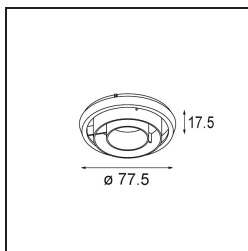

Date _____
Customer _____
Project _____
Type _____

Crossblade 80 Black Matt

Specifications

Material	10217002
Lámpara Incluida	No
Número de fuentes de luz	0
Clasificación del IP	20
Clasificación de hilo incandescente (°C)	960
Interio/Exterior	Interior
Ajustabilidad	Not Applicable
Color principal & Acabado principal	Negro, Mate
Peso bruto (g)	57,0

Specifications