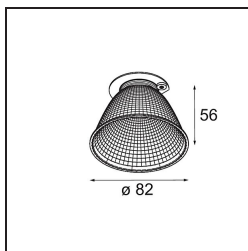

Reflector 82 Super Spot Champagne Anodised

Specifications

Material	10216930
Lámpara Incluida	No
Número de fuentes de luz	0
Clasificación del IP	20
Clasificación de hilo incandescente (°C)	960
Interio/Exterior	Interior
Ajustabilidad	Not Applicable
Color principal & Acabado principal	Champán, Anodizado
Peso bruto (g)	64,0
Remark	<ul style="list-style-type: none"> Datos fotométricos disponibles en los archivos LDT o IES de la página del producto (sección Descargas)