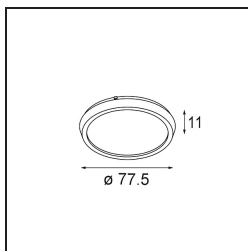

Date

Customer

Project

Type

Spreadlens 80

Specifications

Materiale	10216903
Lampadina inclusa	No
Numero di fonte luminosa	0
Grado IP	20
Test filo a caldo (°C)	960
Interno/Esterno	Interno
Orientabilità	Not Applicable
Peso lordo (g)	25,0