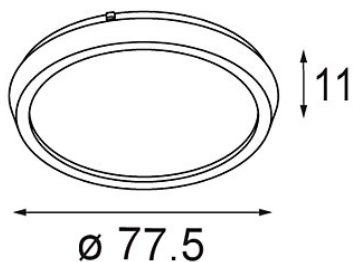

Date

Customer

Project

Type

Spreadlens 80

Specifications

Materiale	10216903
Lampadina inclusa	No
Numero di fonte luminosa	0
Grado IP	20
Test filo a caldo (°C)	960
Interno/Esterno	Interno
Orientabilità	Not Applicable
Peso lordo (g)	25,0