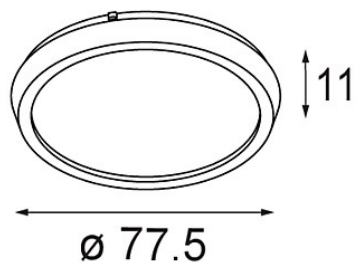

Datum

Kunde

Projekt

Art

Spreadlens 80

Spezifikationen

Material	10216903
Leuchtmittel enthalten	Nein
Anzahl Lichtquellen	0
Schutzart	20
Glühdrahtprüfung (°C)	960
Innen/Außen	Innen
Verstellbarkeit	Not Applicable
Bruttogewicht (g)	25,0