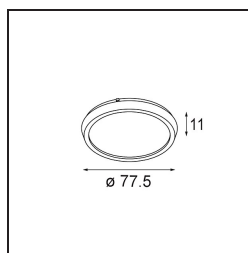

Datum

Kunde

Projekt

Art

Spreadlens 80

Spezifikationen

Material	10216903
Leuchtmittel enthalten	Nein
Anzahl Lichtquellen	0
Schutzart	20
Glühdrahtprüfung (°C)	960
Innen/Außen	Innen
Verstellbarkeit	Not Applicable
Bruttogewicht (g)	25,0