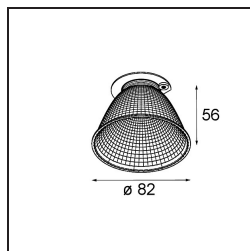

*Reflector 82 Super Spot Aluminium Anodised*

**Specifications**

Material	10216830
Lámpara Incluida	No
Número de fuentes de luz	0
Clasificación del IP	20
Clasificación de hilo incandescente (°C)	960
Interio/Exterior	Interior
Ajustabilidad	Not Applicable
Color principal & Acabado principal	Aluminio, Anodizado
Peso bruto (g)	64,0
Remark	<ul style="list-style-type: none"> <li>Datos fotométricos disponibles en los archivos LDT o IES de la página del producto (sección Descargas)</li> </ul>