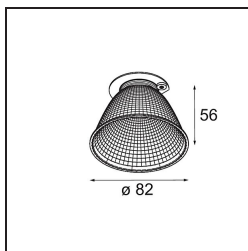

Reflector 82 Super Spot Aluminium Anodised

Specifications

Material	10216830
Lámpara Incluida	No
Número de fuentes de luz	0
Clasificación del IP	20
Clasificación de hilo incandescente (°C)	960
Interio/Exterior	Interior
Ajustabilidad	Not Applicable
Color principal & Acabado principal	Aluminio, Anodizado
Peso bruto (g)	64,0
Remark	<ul style="list-style-type: none"> Datos fotométricos disponibles en los archivos LDT o IES de la página del producto (sección Descargas)